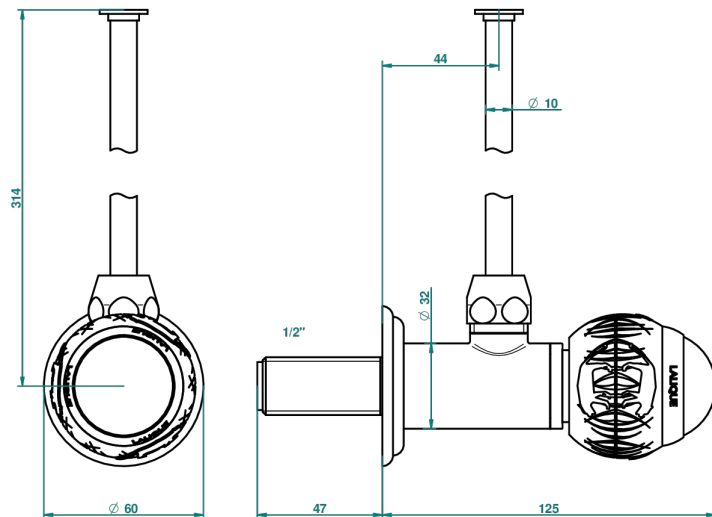

# PANTHERE С ЧЕРНЫМ ХРУСТАЛЕМ

A2K-181/S

Кран запорный 1/2" стильный регулируемый с 30 см трубкой

THG<sup>®</sup>  
PARIS

30598

02/09/2008

## ХАРАКТЕРИСТИКИ

- Panthere с чёрным хрусталём
- Кран запорный 1/2" стильный регулируемый с 30 см трубкой