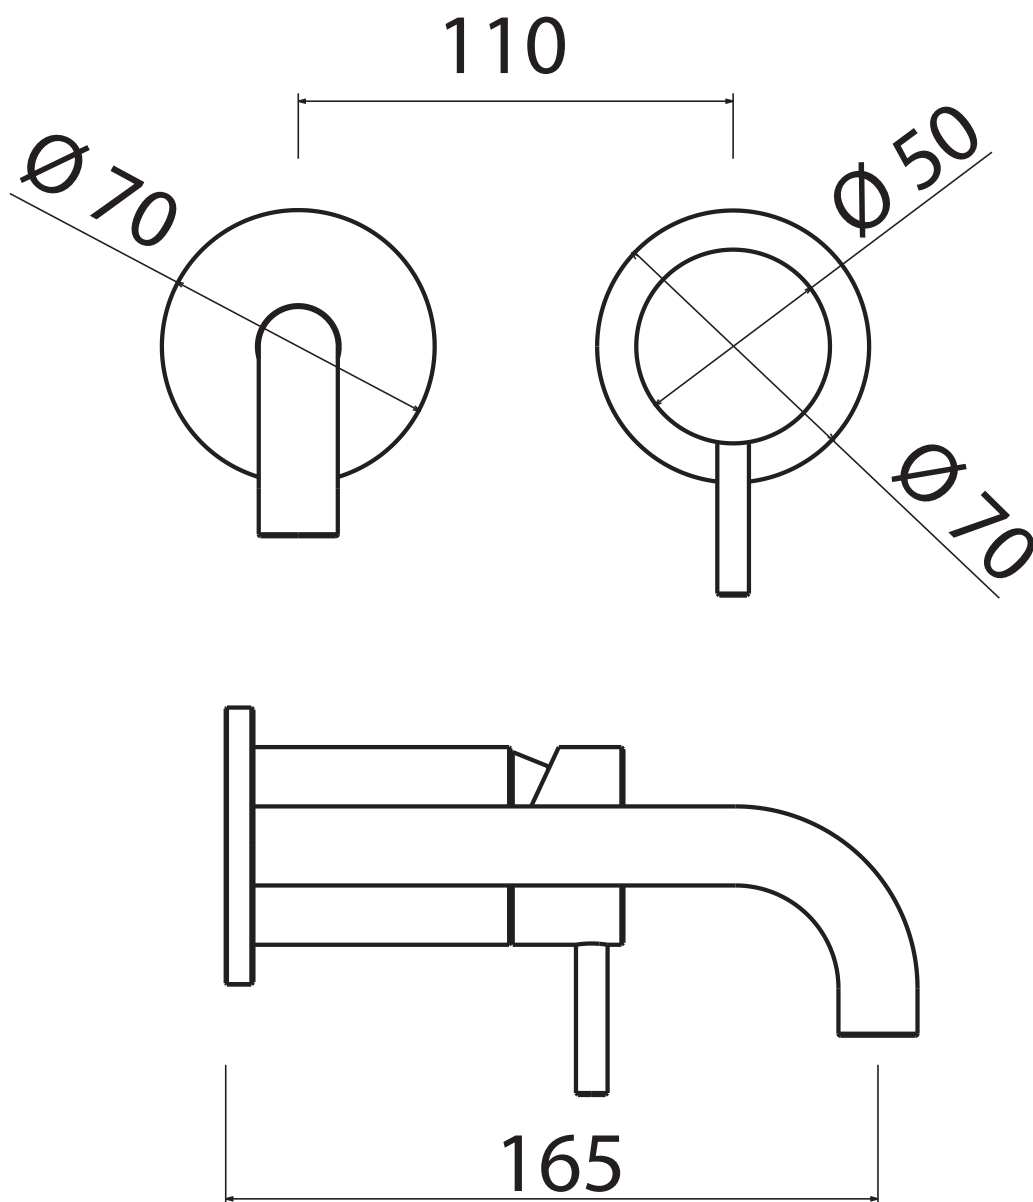

ONE

ONE 040

Wall-mounted mixer for basin
Miscelatore a parete per lavabo
Mezclador de pared para lavabo
Mitigeur mural pour lavabo
Wandmischbatterie für Waschbecken