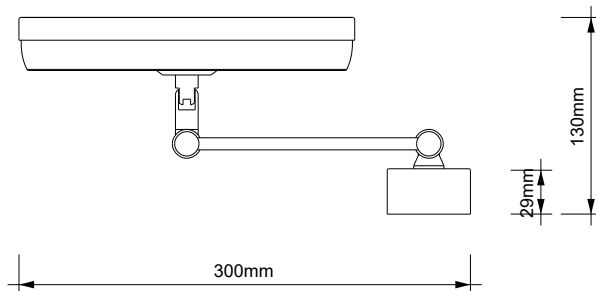

DECOR WALTHER®

Since 1973

BS 36 LED

MASSZEICHNUNG
DIMENSIONAL DRAWING
DESSIN DIMENSIONNEL
DISEGNO DIMENSIONALE

20 Januar 2023 / FG
M 1:5

Alle Angaben ohne Gewähr.
Maß und Modelländerungen vorbehalten.
All information without engagement.
Measurement and changes conditionally.
Toutes les données sans garantie.
Les dimensions et les modèles peuvent
être modifiés sans préavis.
Tutti i dati senza garanzia. Le dimensioni
e i modelli sono soggetti a modifiche
senza preavviso.

© 2023.
Decor Walther Einrichtungs GmbH.
All rights reserved.

DECOR WALTHER
EINRICHTUNGS GMBH
BETTINASTRASSE 72
D-63067 OFFENBACH/MAIN
PHONE 0049 (0)69 / 272279-0
FAX 0049 (0)69 / 272279-27
INFO@DECOR-WALTHER.DE
WWW.DECOR-WALTHER.DE