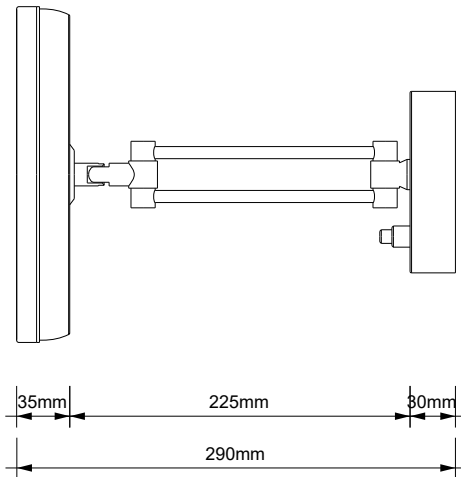

DECOR WALTHER®

Since 1973

BS 36 LED

MASSZEICHNUNG
DIMENSIONAL DRAWING
DESSIN DIMENSIONNEL
DISEGNO DIMENSIONALE

20 Januar 2023 / FG
M 1:5

Alle Angaben ohne Gewähr.
Maß und Modelländerungen vorbehalten.
All information without engagement.
Measurement and changes conditionally.
Toutes les données sans garantie.
Les dimensions et les modèles peuvent
être modifiés sans préavis.
Tutti i dati senza garanzia. Le dimensioni
e i modelli sono soggetti a modifiche
senza preavviso.

© 2023.
Decor Walther Einrichtungs GmbH.
All rights reserved.

DECOR WALTHER
EINRICHTUNGS GMBH
BETTINASTRASSE 72
D-63067 OFFENBACH/MAIN
PHONE 0049 (0)69 / 272279-0
FAX 0049 (0)69 / 272279-27
INFO@DECOR-WALTHER.DE
WWW.DECOR-WALTHER.DE