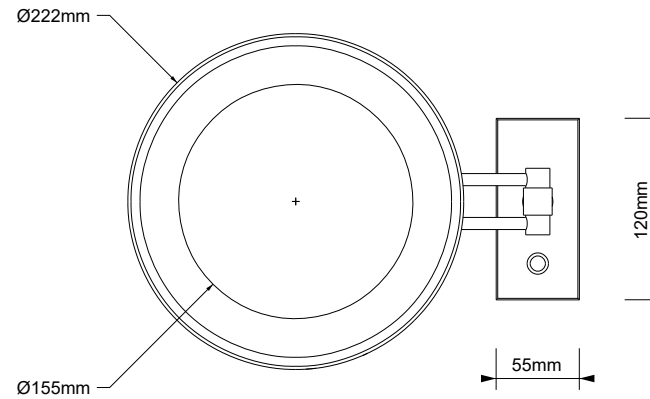

DECOR WALTHER®

Since 1973

BS 36 LED

MASSZEICHNUNG
DIMENSIONAL DRAWING
DESSIN DIMENSIONNEL
DISEGNO DIMENSIONALE

20 Januar 2023 / FG
M 1:5

Alle Angaben ohne Gewähr.
Maß und Modelländerungen vorbehalten.
All information without engagement.
Measurement and changes conditionally.
Toutes les données sans garantie.
Les dimensions et les modèles peuvent
être modifiés sans préavis.
Tutti i dati senza garanzia. Le dimensioni
e i modelli sono soggetti a modifiche
senza preavviso.

© 2023.
Decor Walther Einrichtungs GmbH.
All rights reserved.

DECOR WALTHER
EINRICHTUNGS GMBH
BETTINASTRASSE 72
D-63067 OFFENBACH/MAIN
PHONE 0049 (0)69 / 272279-0
FAX 0049 (0)69 / 272279-27
INFO@DECOR-WALTHER.DE
WWW.DECOR-WALTHER.DE