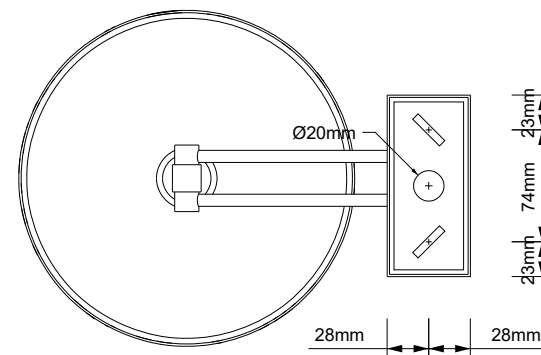

DECOR WALTHER®

Since 1973

BS 36 LED

MASSZEICHNUNG
DIMENSIONAL DRAWING
DESSIN DIMENSIONNEL
DISEGNO DIMENSIONALE

20 Januar 2023 / FG
M 1:5

Alle Angaben ohne Gewähr.
Maß und Modelländerungen vorbehalten.
All information without engagement.
Measurement and changes conditionally.
Toutes les données sans garantie.
Les dimensions et les modèles peuvent
être modifiés sans préavis.
Tutti i dati senza garanzia. Le dimensioni
e i modelli sono soggetti a modifiche
senza preavviso.

© 2023.
Decor Walther Einrichtungs GmbH.
All rights reserved.

DECOR WALTHER
EINRICHTUNGS GMBH
BETTINASTRASSE 72
D-63067 OFFENBACH/MAIN
PHONE 0049 (0)69 / 272279-0
FAX 0049 (0)69 / 272279-27
INFO@DECOR-WALTHER.DE
WWW.DECOR-WALTHER.DE