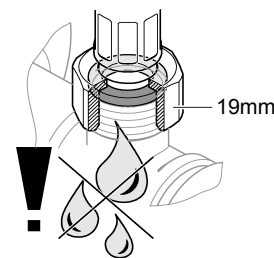

23 563
31 367
31 368