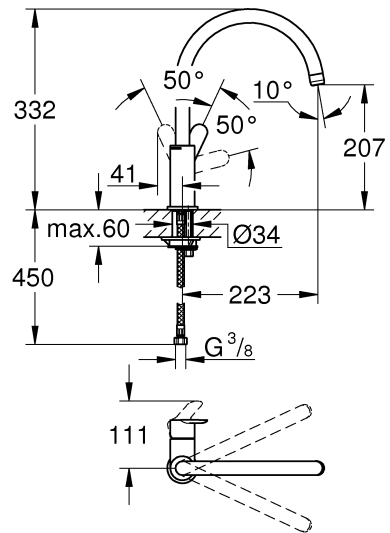

31 368

BauEdge

23 563

 bar	 °C
 max. 10 0,5	 max. 70°
 5 1	 60°

	DIN 1988 DIN EN 806		
---	--------------------------------------	---	---

31 367

31 368

23 563

23 563
31 367
31 368

23 563

31 367
31 368

23 563

31 367
31 368

23 563

23 563
31 367
31 368

СТОЛ