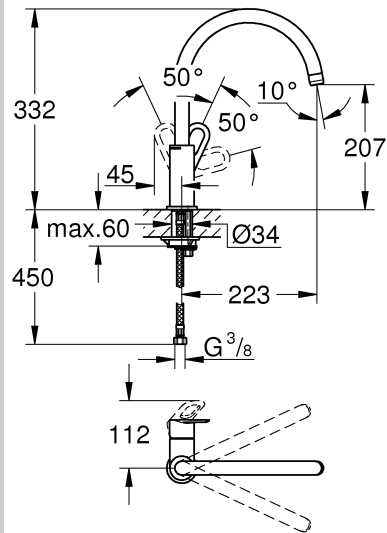

31 368

BauEdge

23 563

 bar	 °C
 max. 10 0,5	 max. 70°
 5 1	 60°

	DIN 1988 DIN EN 806		
---	--------------------------------------	---	---

31 367

31 368

23 563