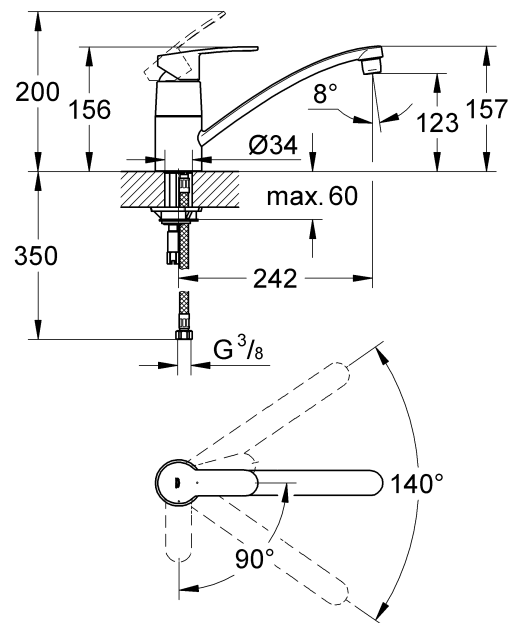

31 368

BauEdge

23 563

 bar	 °C
 max. 10 0,5	 max. 70°
 5 1	 60°

	DIN 1988 DIN EN 806		
---	--------------------------------------	---	---

31 367

31 368

23 563

23 563
31 367
31 368

23 563

31 367
31 368

23 563

31 367
31 368

23 563

23 563
31 367
31 368

СТОЛ