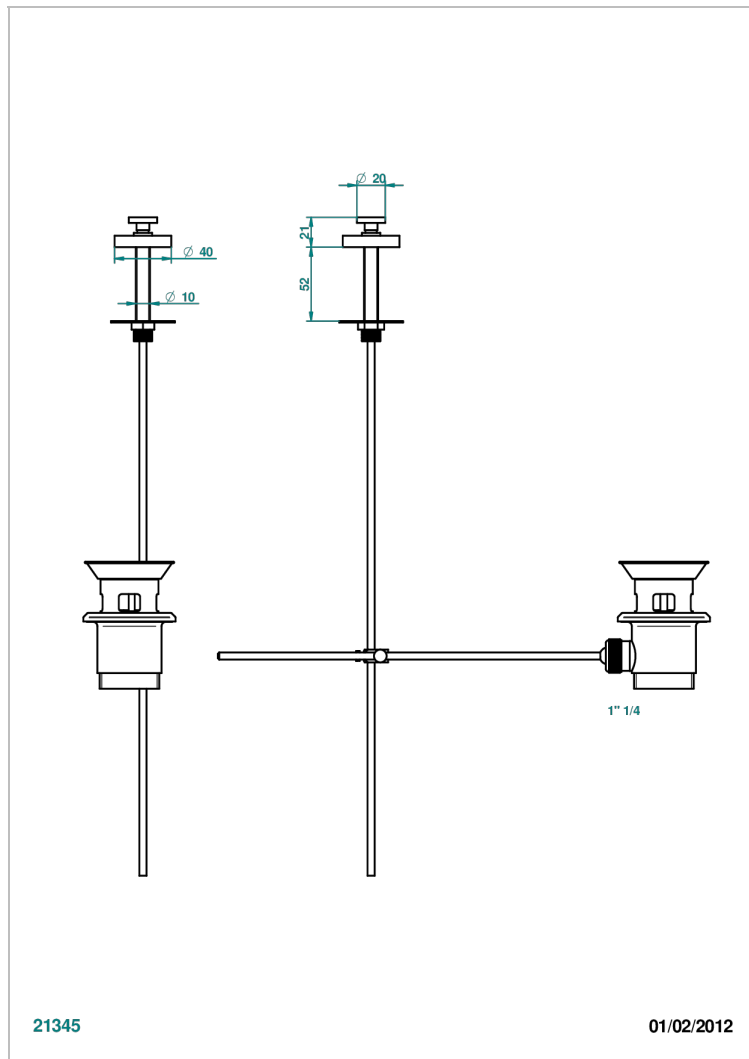

FROUFROU С РУКОЯТКАМИ

G2P-334

Донный клапан для раковины с внешним штоком управления

THG[®]
PARIS

ХАРАКТЕРИСТИКИ

- Froufrou с ручьятками
- Донный клапан для раковины с внешним штоком управления

ДОСТУПНЫЕ ВАРИАНТЫ ПОКРЫТИЙ

Никель - B01
Покрытие PVD бронза - F33
Покрытие PVD золотистый цвет - H52
Покрытие PVD латунь - H49
Покрытие PVD матовая бронза - F34
Покрытие PVD матовая латунь - H50

Покрытие PVD матовый золотистый - H53
Покрытие PVD матовый никель - H56
Покрытие PVD никель - H55
Розовое золото - F27
Сатинированное золото - F03
Сатинированный хром - C03