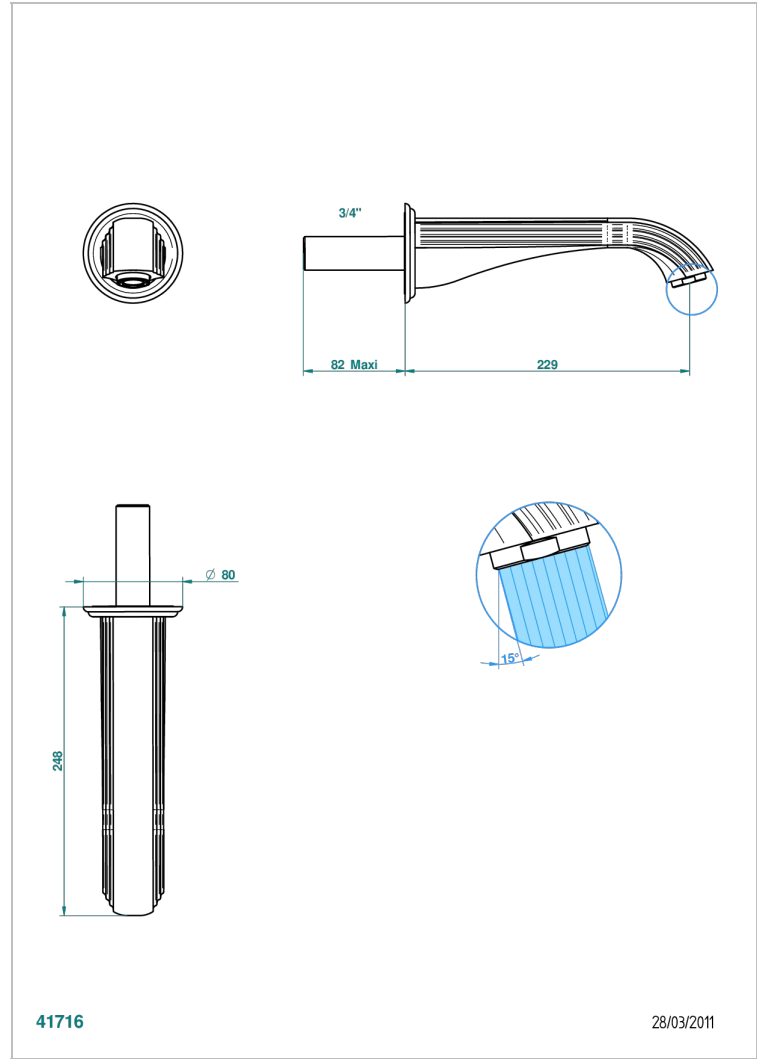

MOON DRAGON

U5G-43SGB

Настенный кран для раковины большого размера без Т-образного фиксатора

THG[®]
PARIS

ХАРАКТЕРИСТИКИ

- Moon Dragon
- Настенный кран для раковины большого размера без Т-образного фиксатора

ТЕХНИЧЕСКИЕ ХАРАКТЕРИСТИКИ

- Recommandé : 3 bars (max. 5 bars) - Advised : 43,5 psi (max. 72 psi)
- 15 l/min à 3 bars (4 gpm at 43.5 psi)

ДОСТУПНЫЕ ВАРИАНТЫ ПОКРЫТИЙ

Blush PVD - H62
Graphite PVD - H64
Matt Umber PVD - H67
Matt blush PVD - H60
Matt graphite PVD - H65
Umber PVD - H66

Аранья (чёрный никель) - D24
Бронза - D01
Золото - F01
Матовая красная старинная медь - H07
Матовое золото - F07
Матовое светлое золото - F31

Матовый никель - C01
Матовый хром - C02
Никель - B01
Покрытие PVD бронза - F33
Покрытие PVD золотистый цвет - H52
Покрытие PVD латунь - H49