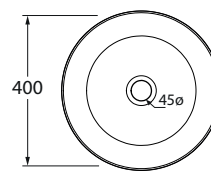

ELLA040140C0 MK/CR/NR/OC

finiture LUXURY/Le malteceramiche finishing

ELLA040140C0 ...

(Specificare il colore al momento dell'ordine/Specify the color when ordering)

ELLA040140C0 OG/PL/OR

CM ø40XH14

plt Italy pz. 24 - plt export pcs. 50

kg 9

scala/scale 1:20 dimensioni/dimensions in mm

Gamma di colori disponibile per lavabo e copripiletta PILCE
Color range available for washbasins and drain cap PILCE

COLORS 1250°

LUXURY

le MALTECERAMICHE

Complementi/complements: