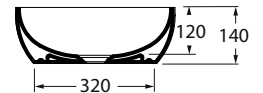

ELLA040140C0 MK/CR/NR/OC

finiture LUXURY/Le malteceramiche finishing

ELLA040140C0 ...

(Specificare il colore al momento dell'ordine/Specify the color when ordering)

ELLA040140C0 OG/PL/OR

CM ø40XH14

plt Italy pz. 24 - plt export pcs. 50

kg 9

scala/scale 1:20 dimensioni/dimensions in mm

Gamma di colori disponibile per lavabo e copripiletta PILCE
Color range available for washbasins and drain cap PILCE

COLORS 1250°

LUXURY

le MALTECERAMICHE

Complementi/complements: