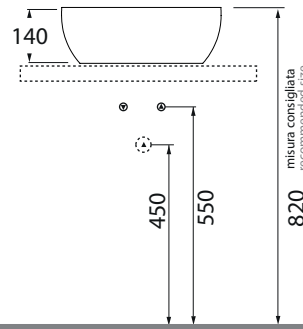

ELLA040140C0 MK/CR/NR/OC

finiture LUXURY/Le malteceramiche finishing

ELLA040140C0 ...

(Specificare il colore al momento dell'ordine/Specify the color when ordering)

ELLA040140C0 OG/PL/OR

CM ø40XH14

plt Italy pz. 24 - plt export pcs. 50

kg 9

scala/scale 1:20 dimensioni/dimensions in mm

Gamma di colori disponibile per lavabo e copripiletta PILCE
Color range available for washbasins and drain cap PILCE

COLORS 1250°

LUXURY

le MALTECERAMICHE

Complementi/complements: