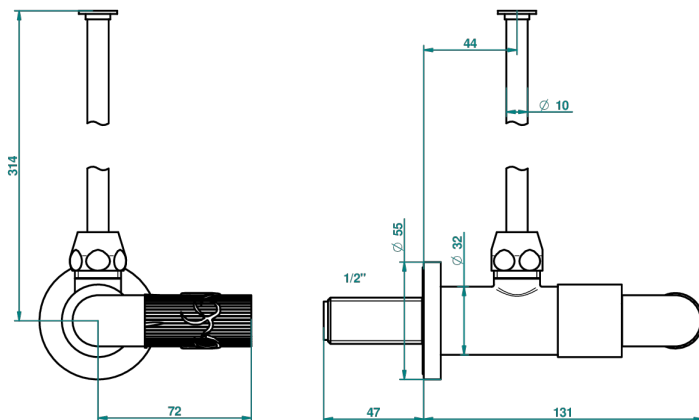

# ВАМБОУ С ЧЕРНЫМ ХРУСТАЛЕМ

A33-181/S

Кран запорный 1/2" стильный регулируемый с 30 см трубкой

THG<sup>®</sup>  
PARIS

30591

02/09/2008

## ХАРАКТЕРИСТИКИ

- Bambou с чёрным хрусталём
- Кран запорный 1/2" стильный регулируемый с 30 см трубкой