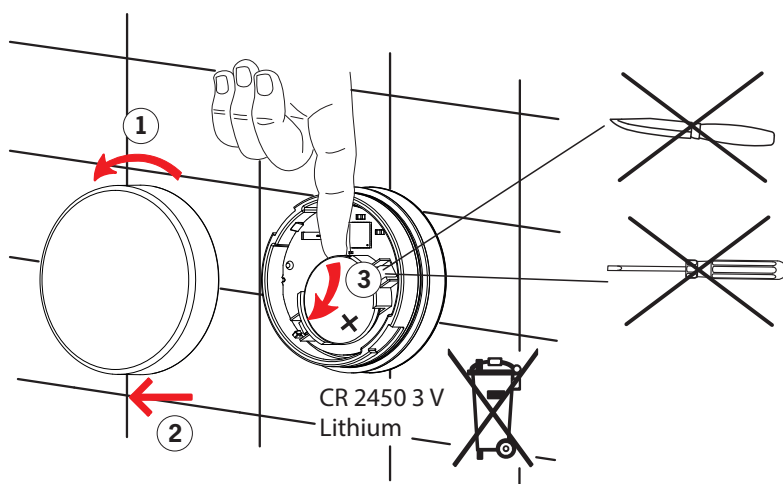

RO Înlocuirea bateriei electrice

RU Замена батарейки

SE Byte av batteri

SK Výmena batérie

1

2

Changing the factory settings

CZ Změna hodnot předem nastavených výrobcem
DE Änderung der Werkseinstellungen
DK Ændring af fabriksindstillinger
EE Tehaseadete muutmine
ES Cambio de los ajustes de fábrica
FI Tehdasasetusten muuttaminen
FR Changement du réglage d'usine
IT Modifiche delle regolazioni di fabbrica
LT Gamyklinių nustatymų pakeitimas