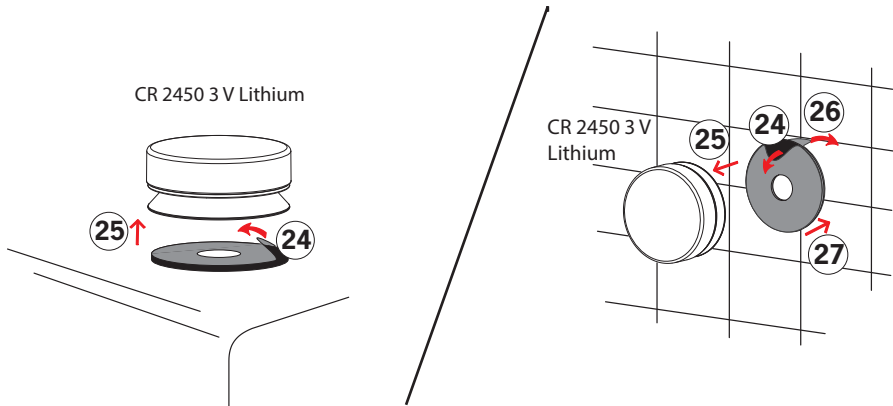

Installation

CZ Montáž
DE Montage
DK Installation
EE Paigaldus
ES Montaje

FI Asennus
FR Installation
IT Montaggio
LT Montavimas

LV Montāža
NL Installatie
NO Montering
PL Instalacja

RO Instalare
RU Установка
SE Installation
SK Inštalácia