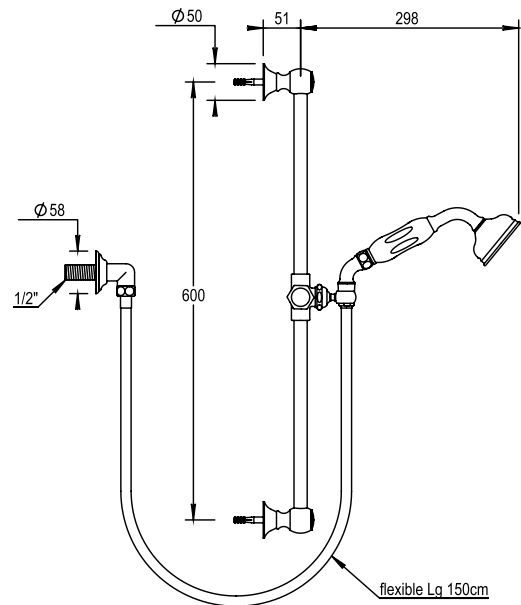

Réf. **06.532**

Sortie douche rail, flexible et douchette

PICOTS  
ANTICALCAIRES

ANTI-SCALE  
NOZZLES

CARACTÉRISTIQUES

Sortie douche rail, flexible et douchette

Wall shower set with rail, flexible hose and handspray