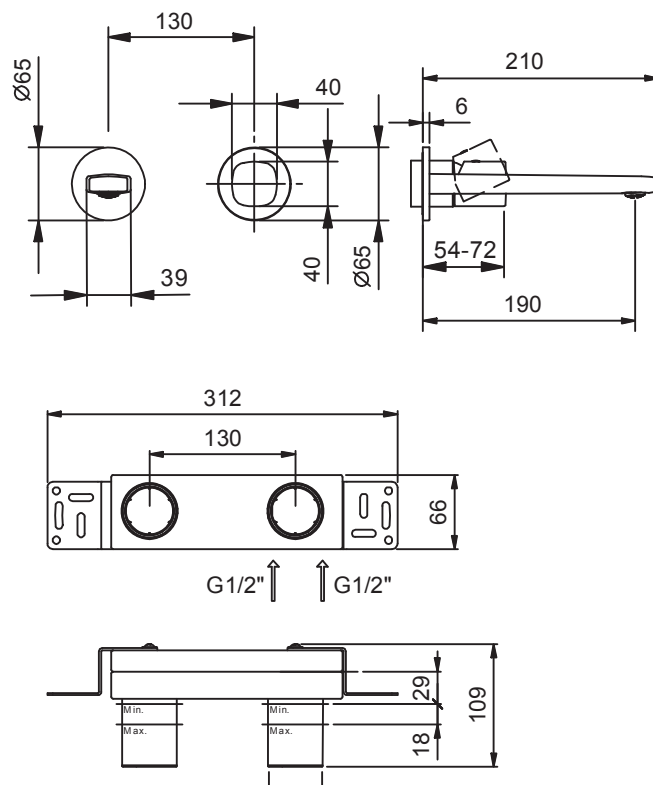

АРТ. M011B+M011A

Смеситель из стены для раковины

- вылет 19 см
- ручка
- ограничитель потока воды до 5 л/мин при 3 бар
- впуски 1/2"
- без донного клапана

Наружная часть

Отделки:

- ☐ Хром 24 02 M011B
- ☐ Черный матовый 24 13 M011B
- ☐ Хром - Черный матовый 24 02 M011B13
- ☐ Хром - Белый матовый 24 02 M011B29

Внутренняя часть

Отделки:

- ☐ 44 00 M011A

Проект:

Комната:

Дата:

Комментарии:

сертификаты:

leadfree