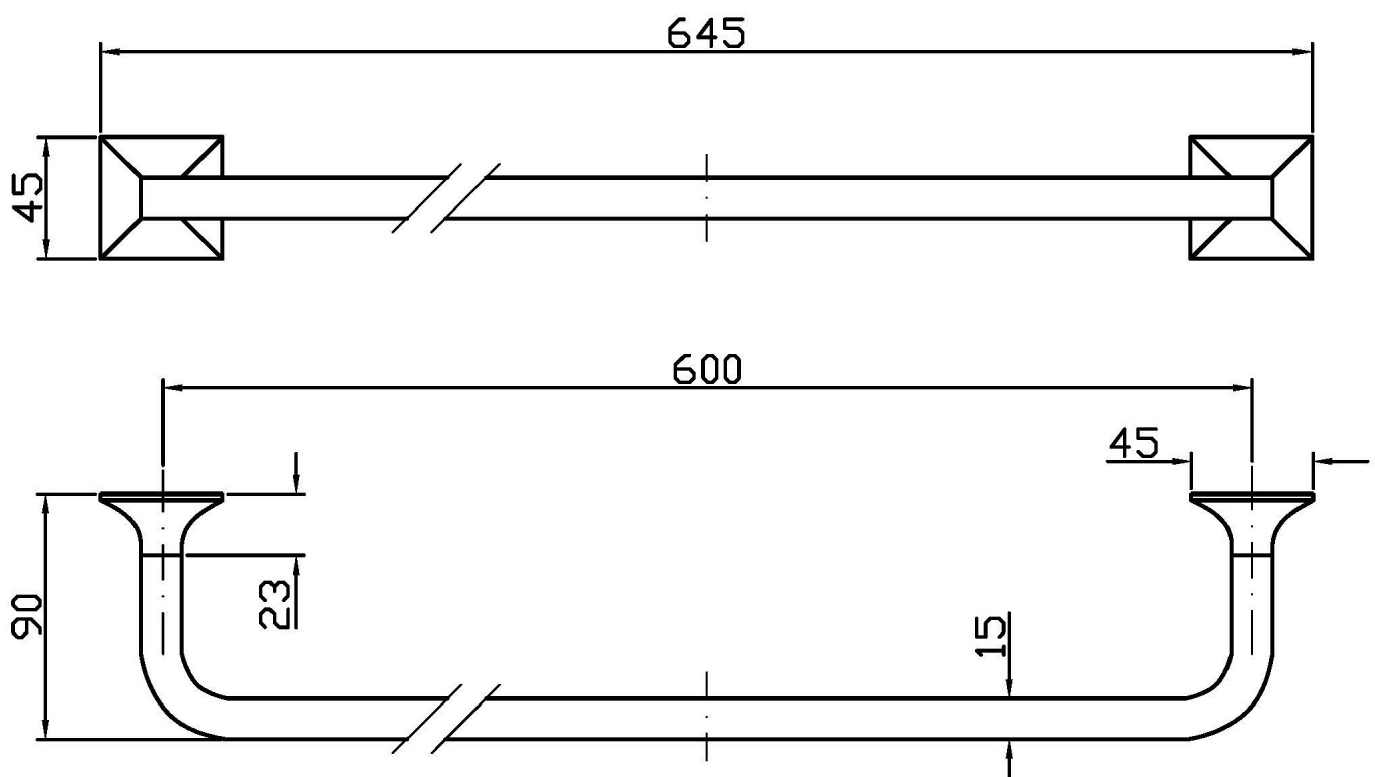

Marchio / Brand ZUCCHETTI

Classe / Class ACC

BELLAGIO

ZAC521

Porta salviette. / Towel holder.

Porta salviette L. 600 mm.

Towel holder length 600 mm.

Finiture / Finishes

ZAC521

Disegno Complessivo / Overall Drawing

BELLAGIO

ZAC521**Pesi e Misure / Weights and Sizes**

Peso (Kg) Weight (lb)	0,70 (Kg)	1,54 (lb)
Volume test (dc3) - (in3)	3,61 (dc3)	220,30 (in3)
h (mm) - (in)	55,00 (mm)	2,17 (in)
L1 (mm) - (in)	100,00 (mm)	3,94 (in)
L2 (mm) - (in)	655,00 (mm)	25,79 (in)