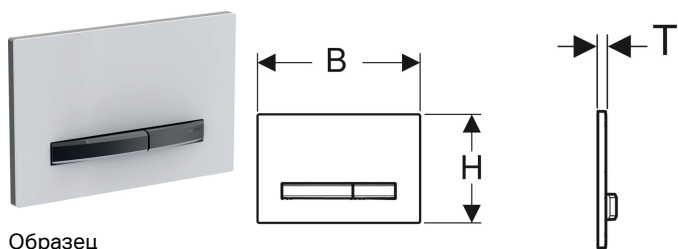

Смывная клавиша Geberit Sigma50, для двойного смыва, цвет металлический хромированный черный

Образец

Цели применения

- Для задействования смыва из смывного бачка скрытого монтажа Geberit Sigma

Характеристики

- Фронтальная установка

Объем поставки

- Монтажная рама
- 2 держателя крепления рамки

- Смывная клавиша и опорная площадка с легкоочищаемой поверхностью
- Шумопоглощающие толкатели привода смыва, быстрая установка без применения инструментов

Технические характеристики

Усилие привода | < 20 Н

- 2 толкателя привода смыва

Арт. №	Цвет / поверхность	Материал	В	Н	Т
115.671.11.2	Опорная площадка и клавиши: хромированный черный Панель: белый	Сплав на основе цинка / пластик	24.6 см	16.4 см	1.3 см
115.671.DW.2	Опорная площадка и клавиши: хромированный черный Панель: черный	Сплав на основе цинка / пластик	24.6 см	16.4 см	1.3 см
115.671.JM.2	Опорная площадка и клавиши: хромированный черный Панель: сланец Mustang	Сплав на основе цинка / натуральный камень (натуральный продукт)	24.6 см	16.4 см	1.4 см
115.671.JV.2	Опорная площадка и клавиши: хромированный черный Панель: под бетон	Сплав на основе цинка / керамика	24.6 см	16.4 см	1.4 см
115.671.JX.2	Опорная площадка и клавиши: хромированный черный Панель: черный орех	Сплав на основе цинка / дерево (натуральный продукт)	24.6 см	16.4 см	1.4 см
115.671.00.2	Опорная площадка и клавиши: хромированный черный Панель: на заказ	Сплав на основе цинка	24.6 см	16.4 см	1 см