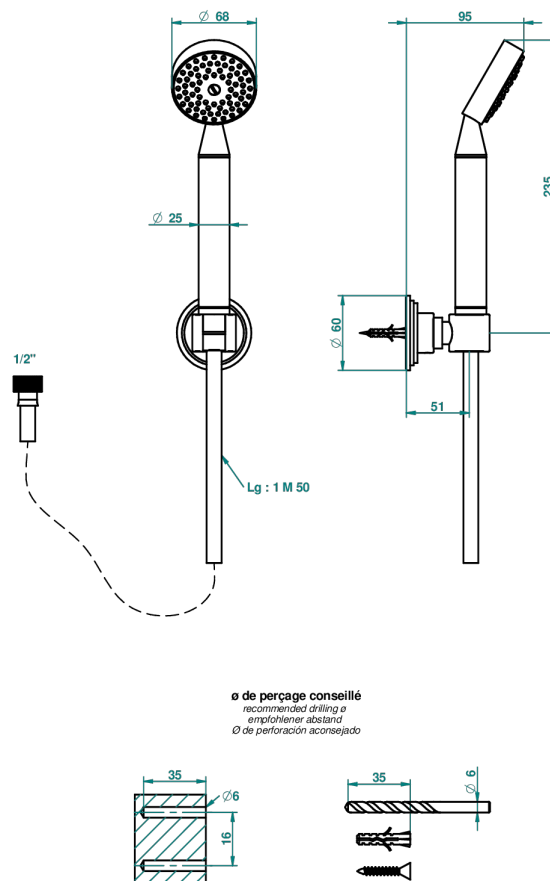

САРУСИНЕ ФИОЛЕТОВЫИ С ЗОЛОТЫМ ДЕКОРОМ

THG
PARIS

A7D-52A

Душ ручной стильный встраиваемый в стену, шланг и стационарный кронштейн

21738

23/05/2017

ХАРАКТЕРИСТИКИ

- Сарусине фиолетовый с золотым декором
- Душ ручной стильный встраиваемый в стену, шланг и стационарный кронштейн

ТЕХНИЧЕСКИЕ ХАРАКТЕРИСТИКИ

- Recommandé : 3 bars (max. 5 bars) - Advised : 43,5 psi (max. 72 psi)
- 9,5 l/min à 3 bars (2.5 gpm at 43.5 psi)

ДОСТУПНЫЕ ВАРИАНТЫ ПОКРЫТИЙ

Blush PVD - H62
Graphite PVD - H64
Matt Umber PVD - H67
Matt blush PVD - H60
Matt graphite PVD - H65
Umber PVD - H66

Аранья (чёрный никель) - D24
Бронза - D01
Золото - F01
Матовая красная старинная медь - H07
Матовое золото - F07
Матовое светлое золото - F31

Матовый никель - C01
Матовый хром - C02
Никель - B01
Покрытие PVD бронза - F33
Покрытие PVD золотистый цвет - H52
Покрытие PVD латунь - H49