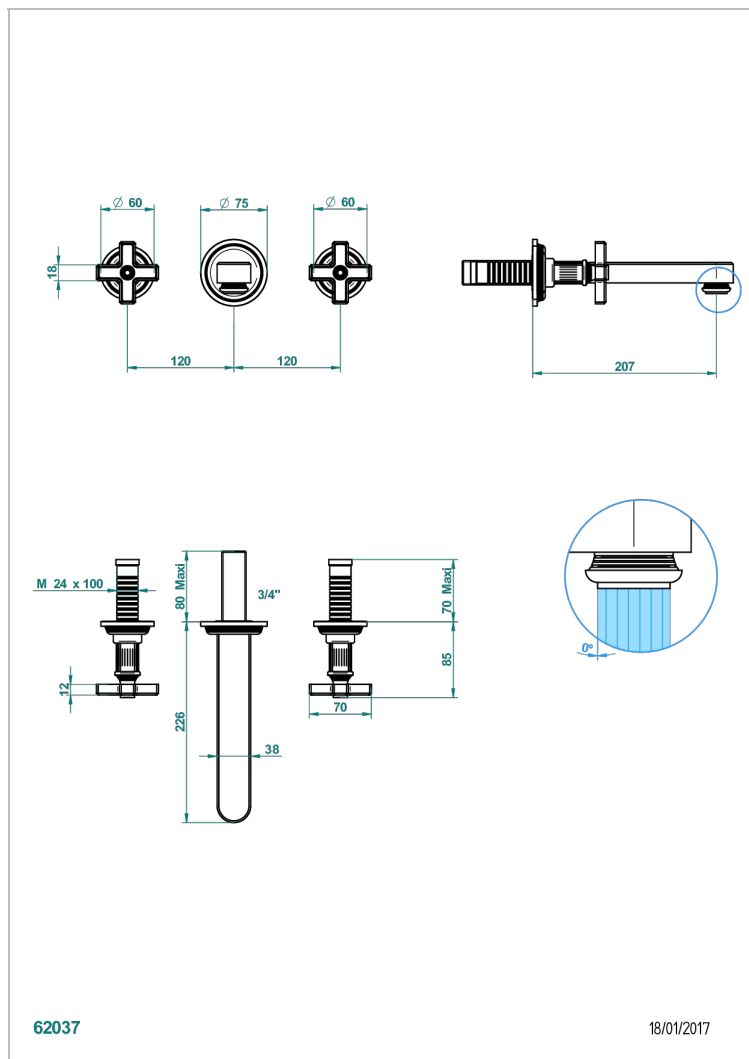

GRAND CENTRAL С РУЧКАМИ-КРЕСТИКАМИ С ЧЕРНЫМ ОНИКСОМ

THG[®]
PARIS

U9M-40SGB

Внешняя часть смесителя встраиваемого в стену для раковины на три отверстия с изливом СУПЕР ГОЛИАФ- без выпуска

ХАРАКТЕРИСТИКИ

- Grand central с ручками-крестиками с чёрным ониксом
- Внешняя часть смесителя встраиваемого в стену для раковины на три отверстия с изливом СУПЕР ГОЛИАФ- без выпуска

СВЯЗАННЫЕ ТОВАРНЫЕ ПОЗИЦИИ

- Ref. G00-40AC Встраиваемая часть смесителя настенного на три отверстия (не рукоят.)
- Ref. G00-40AM Встраиваемая часть смесителя настенного на 3 отверстия на пластине (рукоят.)