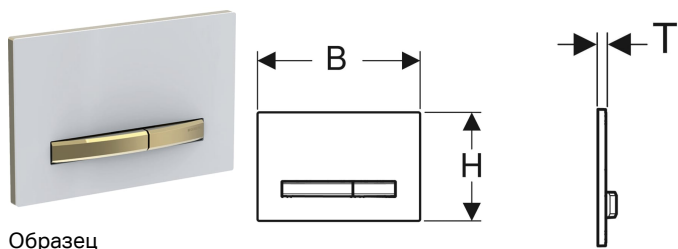

Смывная клавиша Geberit Sigma50, для двойного смыва, цвет металлический латунь

Образец

Цели применения

- Для задействования смыва из смывного бачка скрытого монтажа Geberit Sigma

Характеристики

- Фронтальная установка

- Смывная клавиша и опорная площадка с легкоочищаемой поверхностью
- Шумопоглощающие толкатели привода смыва, быстрая установка без применения инструментов

Технические характеристики

Усилие привода | < 20 Н

Объем поставки

- Монтажная рама
- 2 держателя крепления рамки
- 2 толкателя привода смыва

Арт. №	Цвет / поверхность	Материал	В	Н	Т
115.672.11.2	Опорная площадка и клавиши: латунь Панель: белый	Сплав на основе цинка / пластик	24.6 см	16.4 см	1.3 см
115.672.DW.2	Опорная площадка и клавиши: латунь Панель: черный	Сплав на основе цинка / пластик	24.6 см	16.4 см	1.3 см
115.672.JM.2	Опорная площадка и клавиши: латунь Панель: сланец Mustang	Сплав на основе цинка / натуральный камень (натуральный продукт)	24.6 см	16.4 см	1.4 см
115.672.JV.2	Опорная площадка и клавиши: латунь Панель: под бетон	Сплав на основе цинка / керамика	24.6 см	16.4 см	1.4 см
115.672.JX.2	Опорная площадка и клавиши: латунь Панель: черный орех	Сплав на основе цинка / дерево (натуральный продукт)	24.6 см	16.4 см	1.4 см
115.672.00.2	Опорная площадка и клавиши: латунь Панель: на заказ	Сплав на основе цинка	24.6 см	16.4 см	1 см