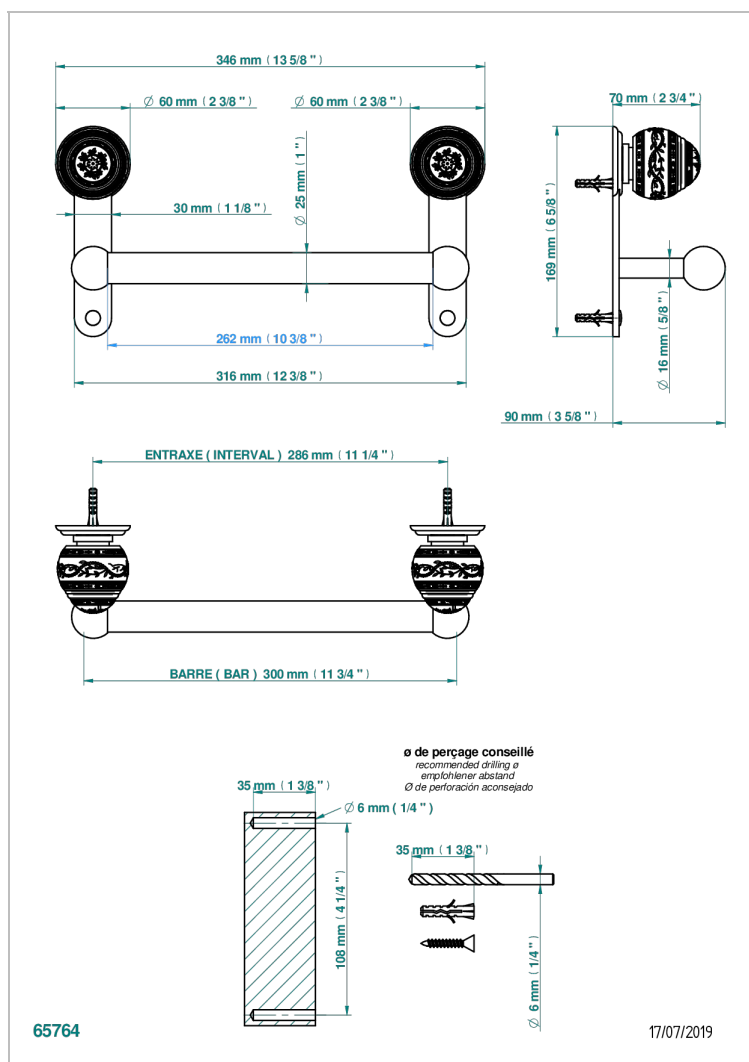

# MARQUISE БЕЛЫИ С ПЛАТИНОВЫМ ДЕКОРОМ

THG<sup>®</sup>  
PARIS

A7G-527

Полотенцедержатель одинарный - фиксированная рейка 30 см

## ХАРАКТЕРИСТИКИ

- Marquise белый с платиновым декором
- Полотенцедержатель одинарный - фиксированная рейка 30 см