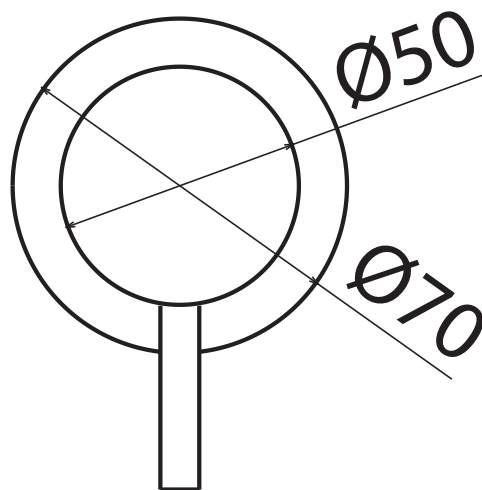

ONE

ONE 105

4/5 way diverter
Deviatore a 4/5 vie
Desviador 4/5 vías
Inverseur 4/5 voies
4/5-Wege-Umsteller