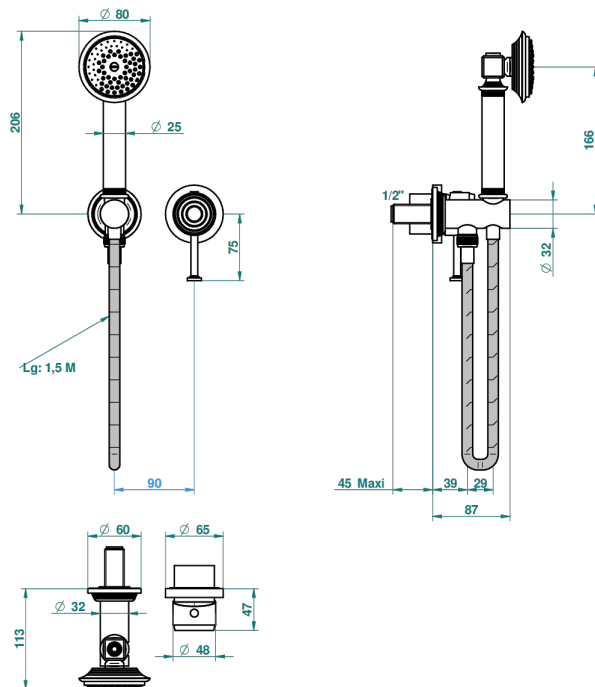

WEST COAST С МЕТАЛЛИЧЕСКИМИ РУЧКАМИ-КРЕСТИКАМИ

U9A-6561B

Trim only for wall mixer with complete handshower on hook

Compatible avec

5840/MA
5840/MA/W

5840/MAUS

61465

07/02/2019

ХАРАКТЕРИСТИКИ

- West Coast с металлическими ручками-крестиками
- Trim only for wall mixer with complete handshower on hook

ДОСТУПНЫЕ ВАРИАНТЫ ПОКРЫТИЙ

Blush PVD - H62
Graphite PVD - H64
Matt Umber PVD - H67
Matt blush PVD - H60
Matt graphite PVD - H65
Umber PVD - H66

Аранья (чёрный никель) - D24
Бронза - D01
Золото - F01
Матовая красная старинная медь - H07
Матовое золото - F07
Матовое светлое золото - F31

Матовый никель - C01
Матовый хром - C02
Никель - B01
Покрытие PVD бронза - F33
Покрытие PVD золотистый цвет - H52
Покрытие PVD латунь - H49

Покрытие PVD матовая бронза - F34
Покрытие PVD матовая латунь - H50
Покрытие PVD матовый золотистый - H53
Покрытие PVD матовый никель - H56
Покрытие PVD никель - H55
Розовое золото - F27

Сатинированное золото - F03
Сатинированное светлое золото - F32
Сатинированный хром - C03
Светлое золото - F30
Серебро с родием - F18
Состаренный никель - H28