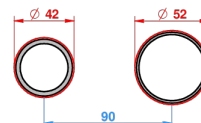

61465

07/02/2019

ХАРАКТЕРИСТИКИ

- West Coast с металлическими ручками-крестиками
- Trim only for wall mixer with complete handshower on hook

ДОСТУПНЫЕ ВАРИАНТЫ ПОКРЫТИЙ

Blush PVD - H62
Graphite PVD - H64
Matt Umber PVD - H67
Matt blush PVD - H60
Matt graphite PVD - H65
Umber PVD - H66

Аранья (чёрный никель) - D24
Бронза - D01
Золото - F01
Матовая красная старинная медь - H07
Матовое золото - F07
Матовое светлое золото - F31

Матовый никель - C01
Матовый хром - C02
Никель - B01
Покрытие PVD бронза - F33
Покрытие PVD золотистый цвет - H52
Покрытие PVD латунь - H49

Покрытие PVD матовая бронза - F34
Покрытие PVD матовая латунь - H50
Покрытие PVD матовый золотистый - H53
Покрытие PVD матовый никель - H56
Покрытие PVD никель - H55
Розовое золото - F27

Сатинированное золото - F03
Сатинированное светлое золото - F32
Сатинированный хром - C03
Светлое золото - F30
Серебро с родием - F18
Состаренный никель - H28