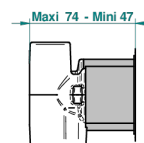

61465

07/02/2019

ХАРАКТЕРИСТИКИ

- West Coast с металлическими ручками-крестиками
- Trim only for wall mixer with complete handshower on hook

ДОСТУПНЫЕ ВАРИАНТЫ ПОКРЫТИЙ

Blush PVD - H62
Graphite PVD - H64
Matt Umber PVD - H67
Matt blush PVD - H60
Matt graphite PVD - H65
Umber PVD - H66

Аранья (чёрный никель) - D24
Бронза - D01
Золото - F01
Матовая красная старинная медь - H07
Матовое золото - F07
Матовое светлое золото - F31

Матовый никель - C01
Матовый хром - C02
Никель - B01
Покрытие PVD бронза - F33
Покрытие PVD золотистый цвет - H52
Покрытие PVD латунь - H49

Покрытие PVD матовая бронза - F34
Покрытие PVD матовая латунь - H50
Покрытие PVD матовый золотистый - H53
Покрытие PVD матовый никель - H56
Покрытие PVD никель - H55
Розовое золото - F27

Сатинированное золото - F03
Сатинированное светлое золото - F32
Сатинированный хром - C03
Светлое золото - F30
Серебро с родием - F18
Состаренный никель - H28