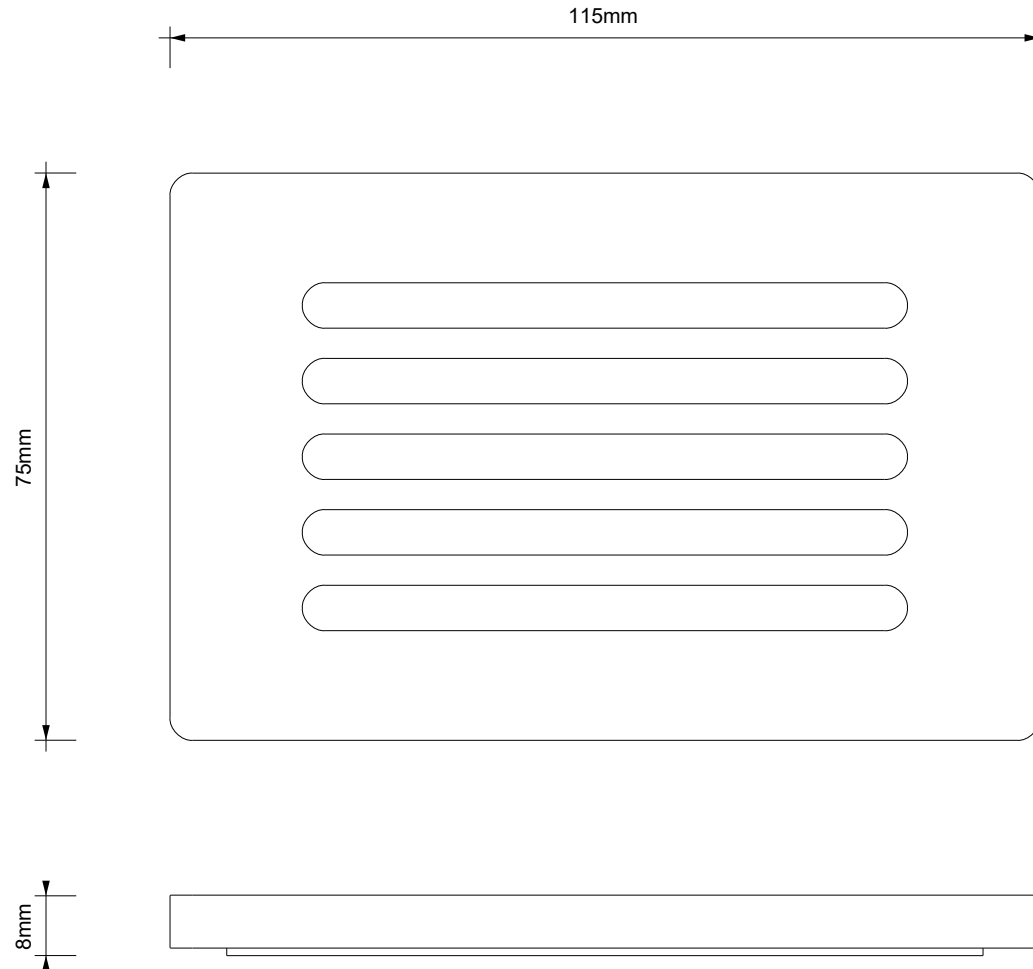

DECOR WALTHER®

Since 1973

DW 900

MASSZEICHNUNG
DIMENSIONAL DRAWING
DESSIN DIMENSIONNEL
DISEGNO DIMENSIONALE

20 Dezember 2022 / FG
M 1:1

Alle Angaben ohne Gewähr.
Maß und Modelländerungen vorbehalten.
All information without engagement.
Measurement and changes conditionally.
Toutes les données sans garantie.
Les dimensions et les modèles peuvent
être modifiés sans préavis.
Tutti i dati senza garanzia. Le dimensioni
e i modelli sono soggetti a modifiche
senza preavviso.