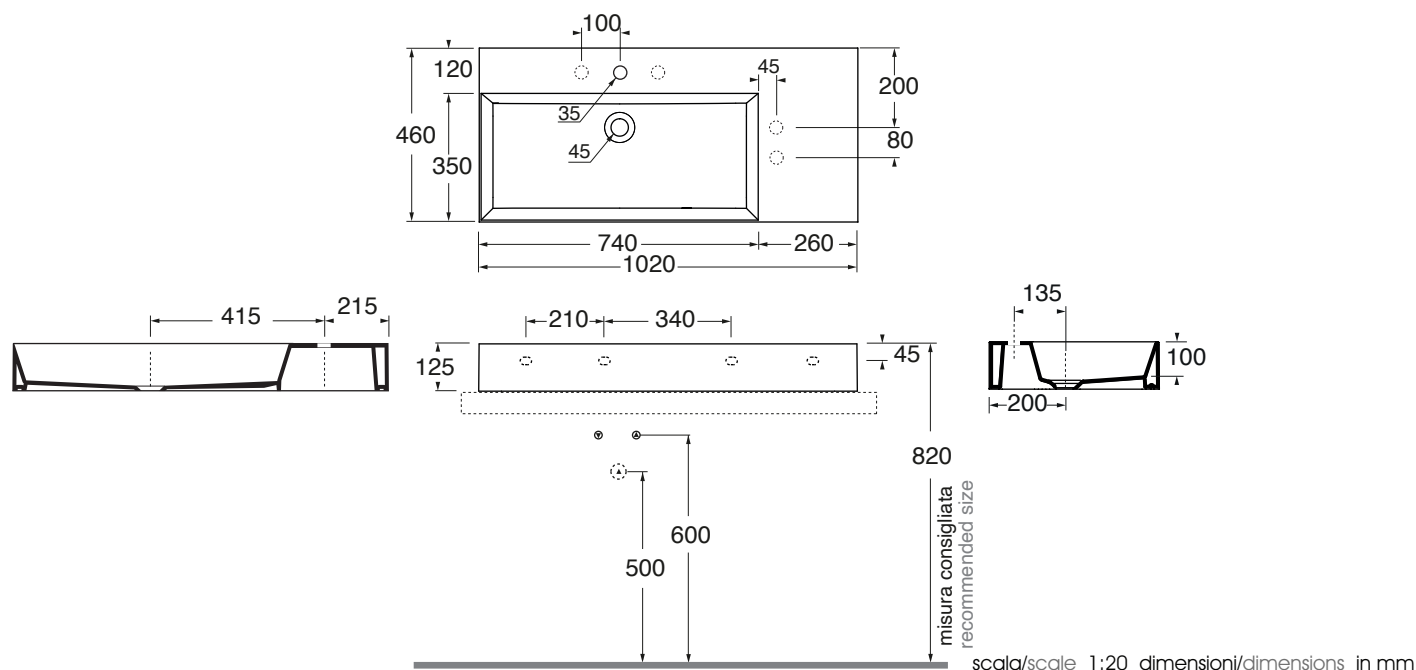

ELLP10246RQM

lavabi/ washbasin

codice
code

Lavabo SQUARED cm 102x46 DX da appoggio/sospeso monoforo.
Squared cm 102x46 right over counter/wall-hung 1 tap hole washbasin.

bianco lucido/shiny white

ELLP10246RQMBI

ELLP10246RQM OG/PL/OR

CM 102x45XH12,5

plt Italy pz. 10 - plt export pcs. 17

kg 28

Gamma di colori disponibile per lavabo e copripiletta PILCE
Color range available for washbasins and drain cap PILCE

COLORS 1250°