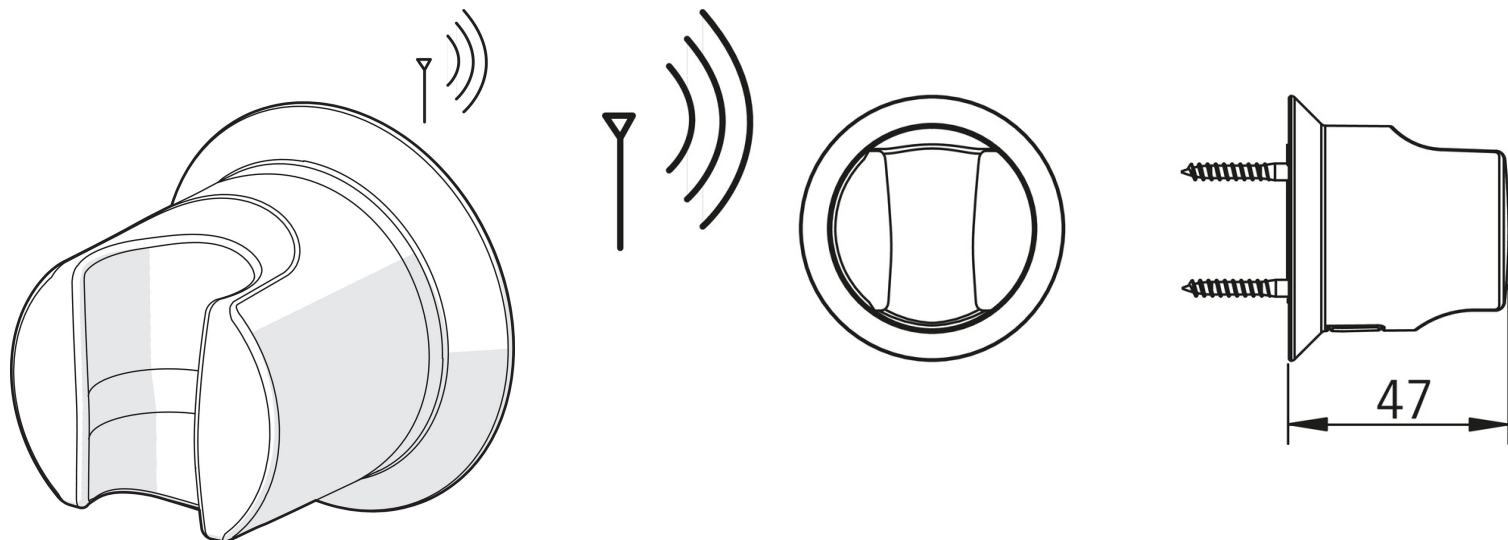

EAN: 6414150072147
static.oras.com/272550

Oras Optima Smart
 Держатель ручного душа

- Washbasin
- Accessories
- Настенный монтаж
- Хром
- Световые сигналы, Индикатор разряда батареи

ТЕХНИЧЕСКИЕ ДАННЫЕ

Технические характеристики

Рабочее давление	50 - 500 kPa
Установочные размеры	G1/2
Материал	Композитный материал

Электрические параметры

Батарейка	CR 2450 3 V
-----------	--------------------

Тип разрешения

UN38.3	UN38-3 Panasonic CR2450
--------	--------------------------------