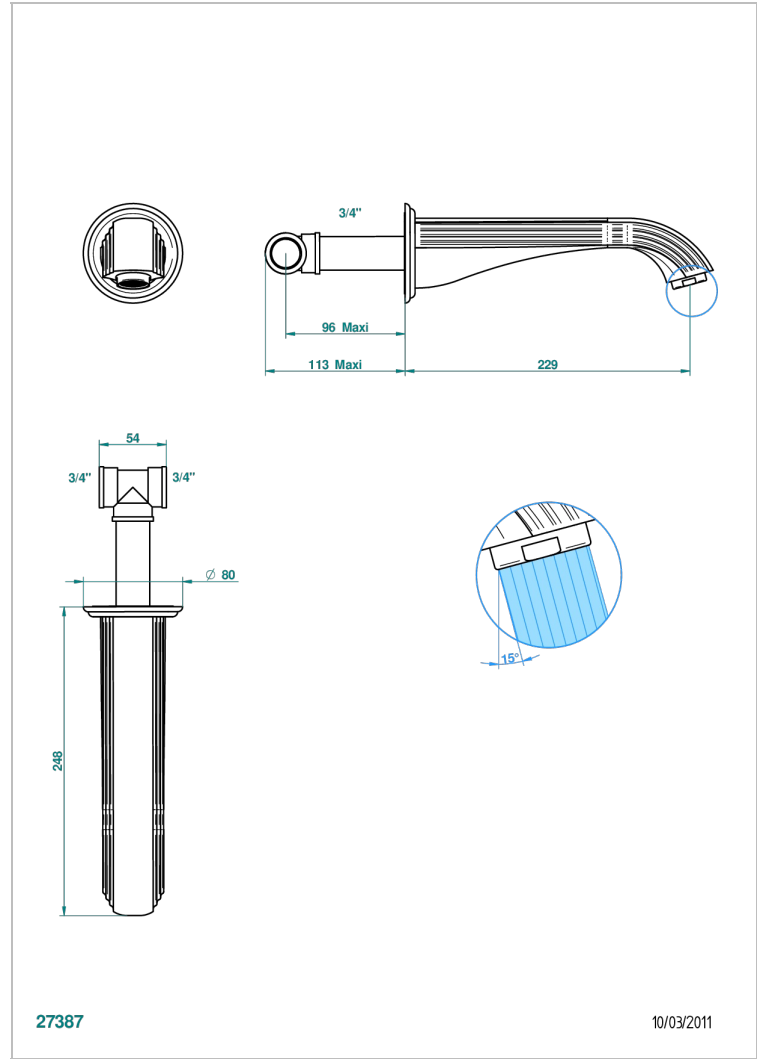

MOON DRAGON

U5G-22SG

Излив для ванны встраиваемый в стену - СУПЕР ГОЛИАФ

THG[®]
PARIS

ХАРАКТЕРИСТИКИ

- Moon Dragon
- Излив для ванны встраиваемый в стену - СУПЕР ГОЛИАФ

ТЕХНИЧЕСКИЕ ХАРАКТЕРИСТИКИ

- Recommandé : 3 bars (max. 5 bars) - Advised : 43,5 psi (max. 72 psi)
- Bec : 35 l/min à 3 bars
- Spout : 9.26 gpm at 43.5 psi