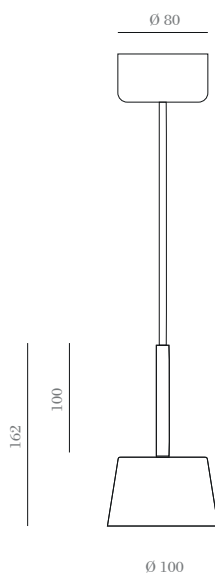

Nera

Designed by Pepe Fornas 2020

C1229

ES

Acabados

Metal

Negro Mate

Materiales

Acero

Acrílico

Especificaciones (UE)

COB LED integrado 8W 3000K (Incluida)

12V / 220-240 V, 50/60 Hz

IP20     

Clasificación Energética

A++