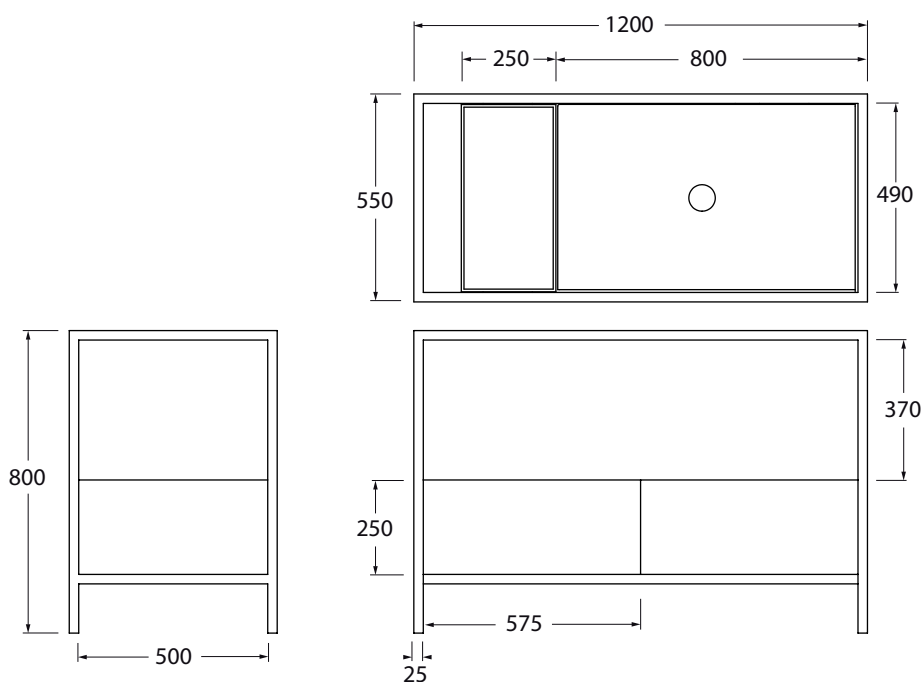

STA 120 01

codice
code

Struttura a terra STAND 120 cm in metallo verniciato completa di mensola "misura" 80 cm con foro centrale, porta oggetti e mobile in rovere con 2 cassettoni integrato.

Floor painted metal structure STAND 120cm provided with ceramic custom made shelf 80 cm with central hole, top and oak furniture with two drawers.

cotone/ cotton STA 120B 01

antracite/ anthracite STA 120G 01

Mensola MISURA disponibile in tutte le varianti "COLORS 1250°" e "Le malteceramiche"

MISURA shelf available in all "COLORS 1250°" end "Le malteceramiche"

Struttura a terra STAND 120 cm in metallo verniciato completa di mensola "misura" 80 cm con foro centrale, porta oggetti e mobile bianco con 2 cassettoni integrato.

Floor painted metal structure STAND 120cm provided with ceramic custom made shelves 80 cm with central hole, top and white furniture with two drawers.

cotone/ cotton STA 120BB 01

antracite/ anthracite STA 120GB 01

Cm 120x55xh80

plt Italy pz. - plt export pcs.

kg 59,5

scala/scale 1:20 dimensioni/dimensions in mm

Gamma di colori disponibile per mensola "MISURA"