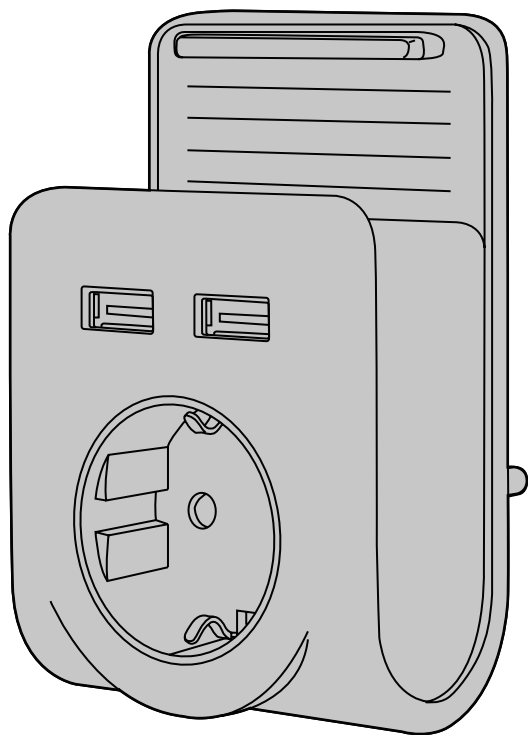

Lexman

2
YEARS
GUARANTEE

EMP601USB

RU Руководство По Сборке
и Эксплуатации

EAN CODE : 3276000324911

Перевод оригинальной инструкции

Инструкция По Эксплуатации Розетка адаптер с 2-я USB разъемами

Размещайте и заряжайте Смартфоны и Планшеты и освободите Вашу розетку 16A

Изделие № EMP601USB

А. Характеристики

1. Зарядное устройство с двумя USB выходами, 5В DC (ДПТ) / 2400 мА
2. 230В AC (Переменный ток) / 16 А розетка

В. Рисунок

С. Инструкция

1. Перед подключением к розетке убедитесь, что прибор выключен.
2. Вставьте вилку в розетку переменного тока (AC), USB1 и USB2 имеют выход 5 В (ДПТ) каждый.