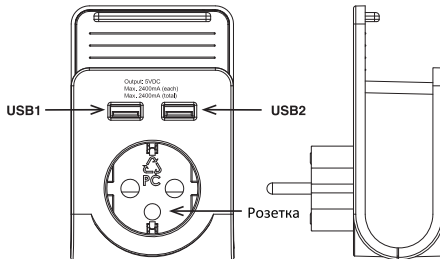

Lexman

2
YEARS
GUARANTEE

EMP601USB

RU Руководство По Сборке
и Эксплуатации

EAN CODE : 3276000324911

Перевод оригинальной инструкции

Инструкция По Эксплуатации Розетка адаптер с 2-я USB разъемами

Размещайте и заряжайте Смартфоны и Планшеты и освободите Вашу розетку 16A

Изделие № EMP601USB

А. Характеристики

1. Зарядное устройство с двумя USB выходами, 5В DC (ДПТ) / 2400 мА
2. 230В AC (Переменный ток) / 16 А розетка

В. Рисунок

С. Инструкция

1. Перед подключением к розетке убедитесь, что прибор выключен.
2. Вставьте вилку в розетку переменного тока (AC), USB1 и USB2 имеют выход 5 В (ДПТ) каждый.