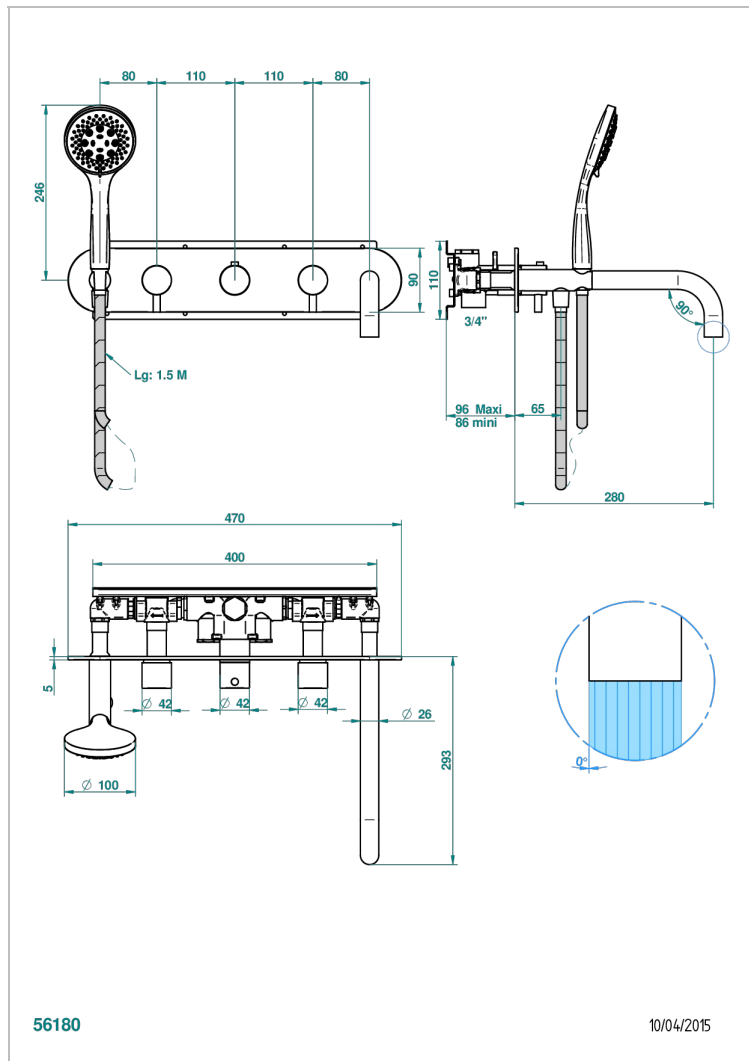

Встраиваемый термостатический смеситель для ванны/душа с краном, белым шлангом и ручным душем с системой Easyclean — панель матового белого цвета

### ХАРАКТЕРИСТИКИ

- Smith
- Встраиваемый термостатический смеситель для ванны/душа с краном, белым шлангом и ручным душем с системой Easyclean — панель матового белого цвета