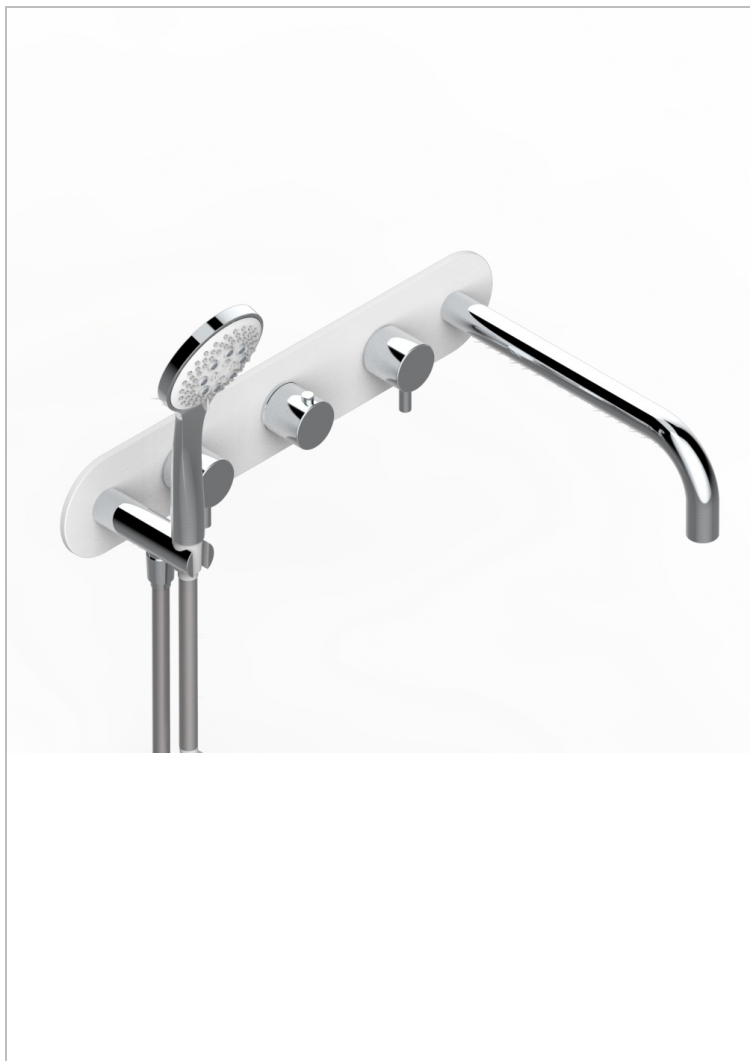

Встраиваемый термостатический смеситель для ванны/душа с краном, белым шлангом и ручным душем с системой Easyclean — панель матового белого цвета

### ХАРАКТЕРИСТИКИ

- Smith
- Встраиваемый термостатический смеситель для ванны/душа с краном, белым шлангом и ручным душем с системой Easyclean — панель матового белого цвета

### ДОСТУПНЫЕ ВАРИАНТЫ ПОКРЫТИЙ

Хром - А02