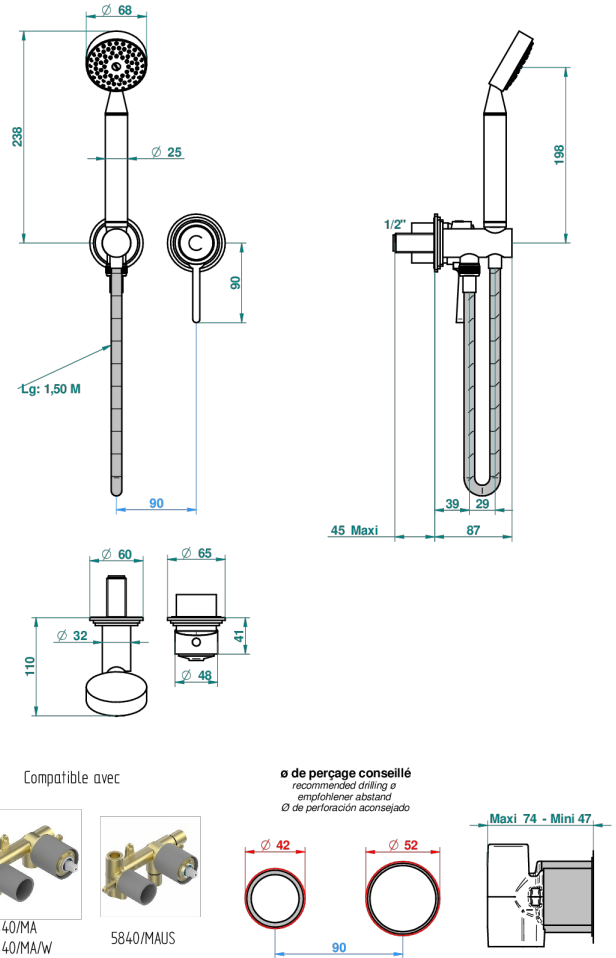

LE 9 HOWLITE

G2H-6561B

Trim only for wall mixer with complete handshower on hook

THG[®]
PARIS

50608

22/01/2019

ХАРАКТЕРИСТИКИ

- Le 9 Howlite
- Trim only for wall mixer with complete handshower on hook

ТЕХНИЧЕСКИЕ ХАРАКТЕРИСТИКИ

- Recommandé : 3 bars (max. 5 bars) - Advised : 43,5 psi (max. 72 psi)
- 9,5 l/min à 3 bars (2.5 gpm at 43.5 psi)

ДОСТУПНЫЕ ВАРИАНТЫ ПОКРЫТИЙ

Blush PVD - H62
Graphite PVD - H64
Matt Umber PVD - H67
Matt blush PVD - H60
Matt graphite PVD - H65
Umber PVD - H66

Аранья (чёрный никель) - D24
Золото - F01
Матовое золото - F07
Матовое светлое золото - F31
Матовый никель - C01
Матовый хром - C02

Никель - B01
Покрытие PVD бронза - F33
Покрытие PVD золотистый цвет - H52
Покрытие PVD латунь - H49
Покрытие PVD матовая бронза - F34
Покрытие PVD матовая латунь - H50