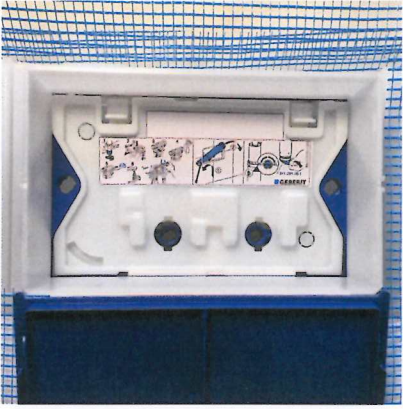

(compatibile con modelli UNICA - KOMBIFIX - UP 300 - UP 320)

**GEBERIT "BRASS" WC FLUSH PLATE**

(compatible with models UNICA - KOMBIFIX - UP 300 - UP 320)

**ISTRUZIONI DI MONTAGGIO  
INSTALLATION GUIDE**

---

1.

2.

3.

4.

5.

6.

7.