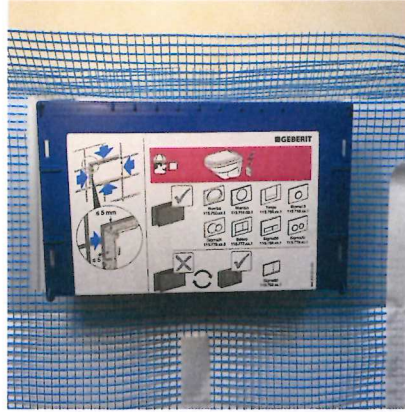

1.

2.

3.

4.

5.

6.

7.

8.

9.

10.

11.

12.