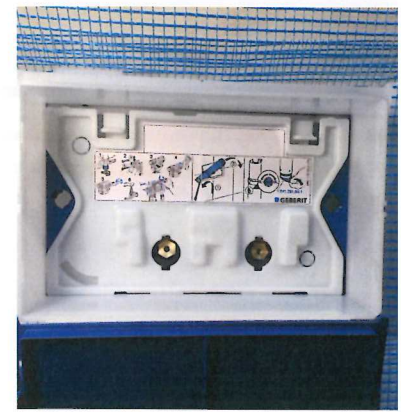

1.

2.

3.

4.

5.

6.

7.

8.

9.

10.

11.

12.