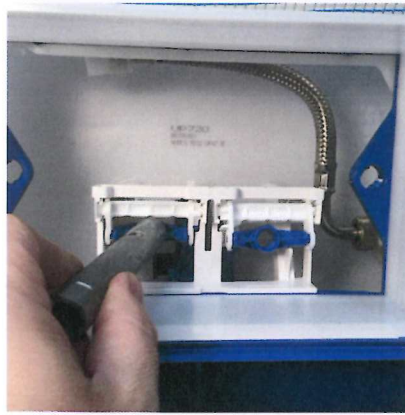

1.

2.

3.

4.

5.

6.

7.

8.

9.

10.

11.

12.