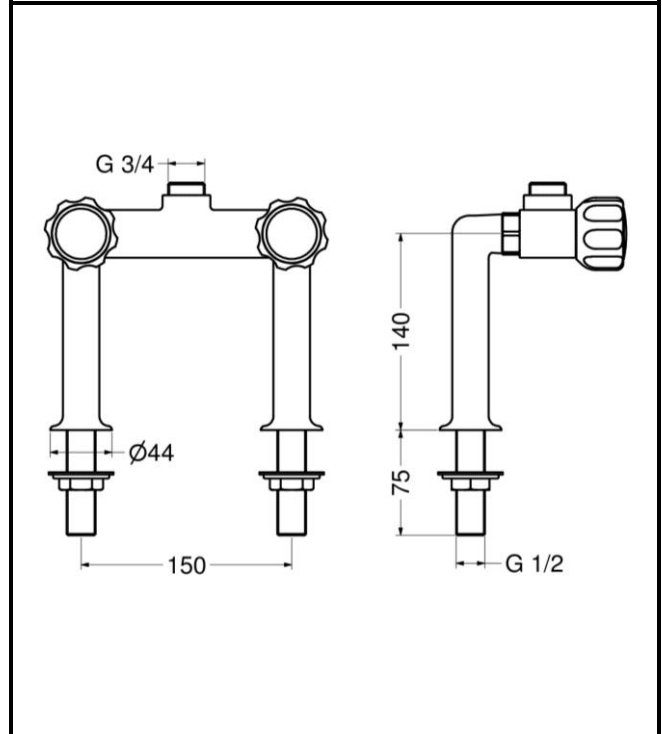

ARTICOLO / Item
Artículo / Article

09455/DC

Miscelatore biforo con squadrette per installazione su piano e vitoni a dischi ceramici e comando con maniglie.

Double hole deck mounted mixer with angle brackets and ceramic disks headvalves, handles operated.

Mezclador con soporte para fijación encimera y montura cerámica. Con manijas.

Mélangeur avec colonnes pour fixation sur plage et tête à disques céramiques. Avec poignées.

IT

COMPOSIZIONE

- Rubinetto in ottone cromato
- Vitoni a dischi ceramici 90°
- Con valvole di non ritorno

CARATTERISTICHE FUNZIONALI

Pressione di alimentazione: Min 1 – max 6 bar
Temperatura massima di alimentazione: 70 °C

EN

COMPOSITION

- Chromed brass tap
- Ceramic disks headvalves 90°
- With non-return valves

OPERATING CHARACTERISTICS

Operating pressure: Min 1 – max 6 bar
Maximum supply water temperature: 70 °C

ES

COMPOSICIÓN

- Grifo en latón cromado
- Montura con discos cerámicos 90°
- Con válvulas de retención

CARACTERÍSTICAS FUNCIONALES

Presión de alimentación: Min 1 – max 6 bar
Temperatura máxima de alimentación: 70 °C

FR

COMPOSITION

- Robinet en laiton chromé
- Tête à disques céramiques 90°
- Avec clapets anti-retour

CARACTÉRISTIQUES FONCTIONNELLES

Pression d'alimentation: Min 1 – max 6 bar
Température maximale d'alimentation: 70 °C