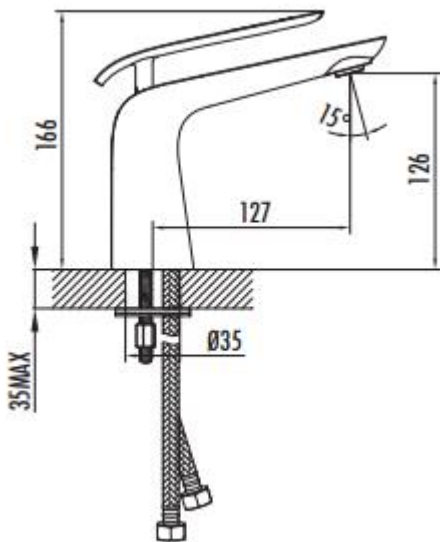

TEKNİK ÇİZİM

ÖZELLİKLER

SESSİZ SU AKIŞI
SAĞLAYAN PERLATÖR

%100 GİRCİ

KİREÇ TEMİZLEME
SİSTEMLİ PERLATÖR

KOLAY
DEĞİŞTİRİLEBİLİR
PERLATÖR

KOLAY
TEMİZLEME

Creavit önceden haber vermeksizin, ürünlerde ve teknik detaylarda değişiklik yapma hakkını saklı tutar. Renkler gerçekte olduğundan farklı görünebilir.

Kalite Yönetim Sistemi

Müşteri Memnuniyeti Belgesi

Çevre Yönetim Sistemi

İş Sağlığı ve Güvenliği Yönetim Sistemi

LGA

Alman Standartlarına Uygunluk Belgesi

kiwa

Hollanda Standartlarına Uygunluk Belgesi

GOST - R

Rusya Standartlarına Uygunluk Belgesi

UkrSEPRO

Ukrayna Standartlarına Uygunluk Belgesi

İsrail Standartlarına Uygunluk Belgesi

Nijerya Standartlarına Uygunluk Belgesi

Türk Standartlarına Uygunluk Belgesi