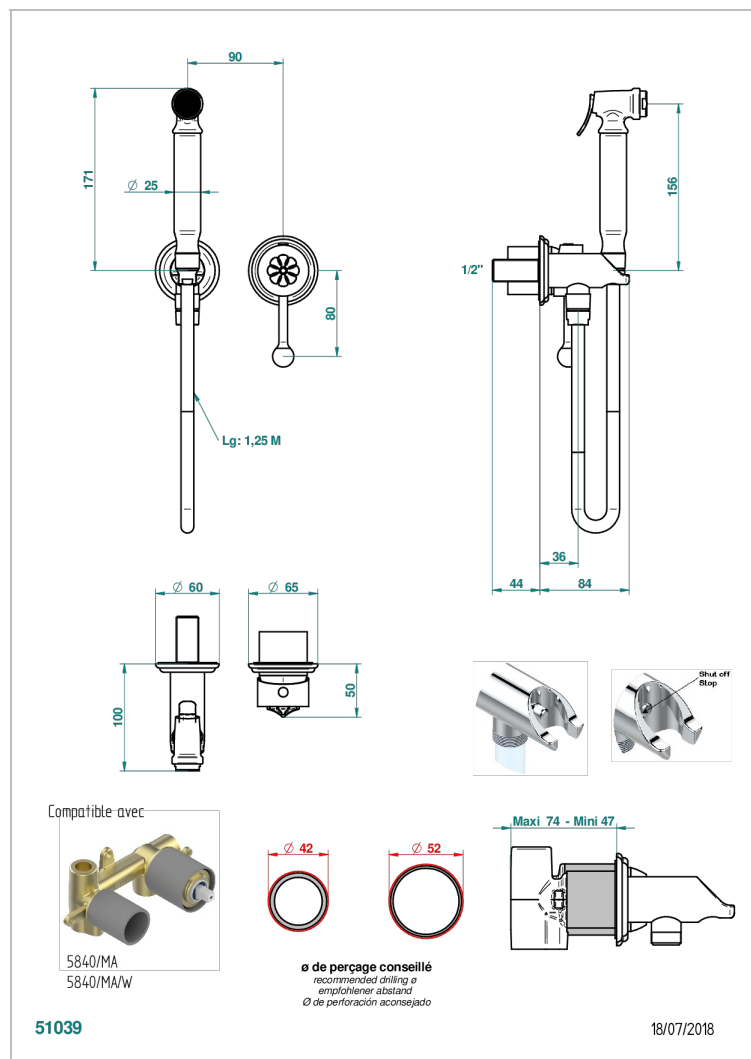

AMOUR DE TRIANON

G24-5840/MBG

THG
PARIS

Комплект для душа, включающий смеситель, армированный шланг 1 м 25 см, ручной душ с курковым распылителем, выход из стены и предохранительный запорный клапан

ХАРАКТЕРИСТИКИ

- Amour de Trianon
- Комплект для душа, включающий смеситель, армированный шланг 1 м 25 см, ручной душ с курковым распылителем, выход из стены и предохранительный запорный клапан

ТЕХНИЧЕСКИЕ ХАРАКТЕРИСТИКИ

- Recommandé : 3 bars (max. 5 bars) - Advised : 43,5 psi (max. 72 psi)
- 9,5 l/min à 3 bars (2.5 gpm at 43.5 psi)

СВЯЗАННЫЕ ТОВАРНЫЕ ПОЗИЦИИ

- Ref. G00-5840/MA Внутренняя чать для гигиенического душа со смесителем, усил. шлангом и лейкой с клапаном