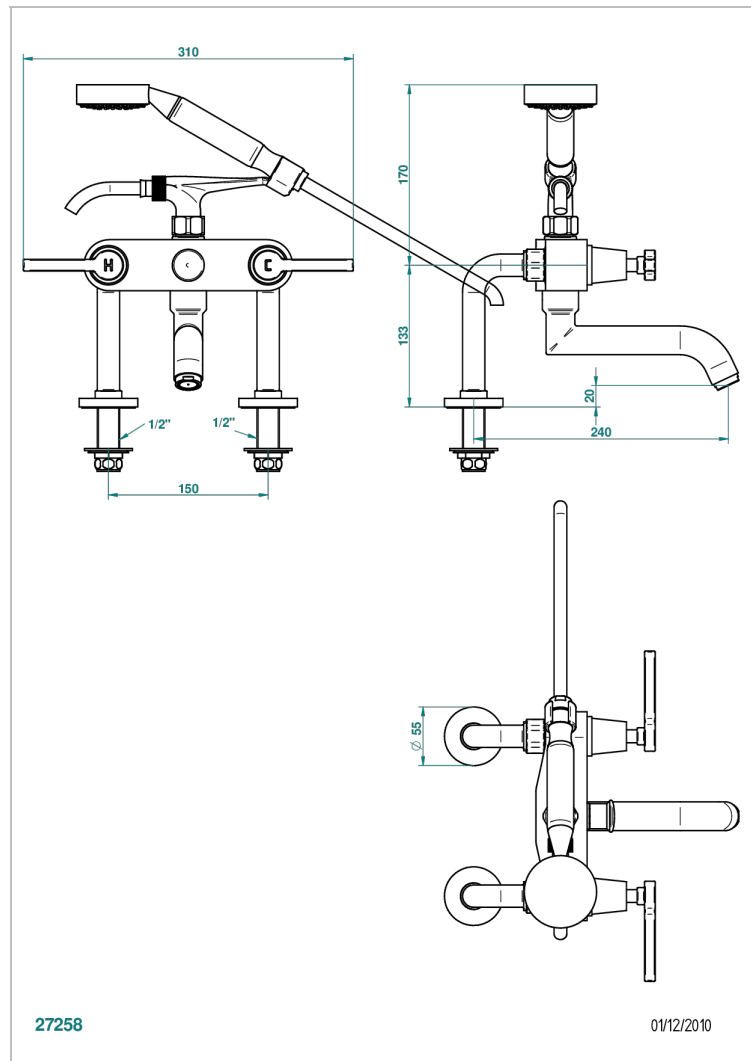

SPIRIT С РУКОЯТКАМИ

G58-13G

THG[®]
PARIS

Смеситель для ванны/душа устанавливаемый на борту на два отверстия с душем и шлангом - 150 мм между центрами

ХАРАКТЕРИСТИКИ

- Spirit с рукоятками
- Смеситель для ванны/душа устанавливаемый на борту на два отверстия с душем и шлангом - 150 мм между центрами

ТЕХНИЧЕСКИЕ ХАРАКТЕРИСТИКИ

- Recommandé : 3 bars (max. 5 bars) - Advised : 43,5 psi (max. 72 psi)
- Bec : 35 l/min à 3 bars - Douchette : 9,5 l/min à 3 bars
- Spout : 9.26 gpm at 43.5 psi - Handshower : 2.5 gpm at 43.5 psi