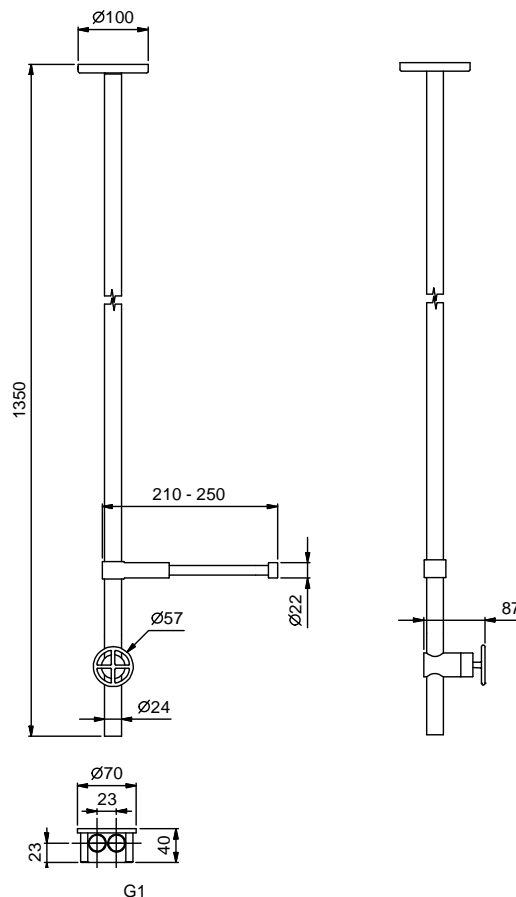

АРТ. P404B+P404A

Потолочный смеситель для раковины

- длина излива: 135 см
- ручка
- без донного клапана
- ограничитель потока воды до 5 л/мин при 3 бар

Наружная часть

Отделки:

Matt Gun Metal PVD 47 P5 P404B

Внутренняя часть

Отделки:

47 00 P404A

Проект:

Комната:

Дата:

Комментарии:

сертификаты: