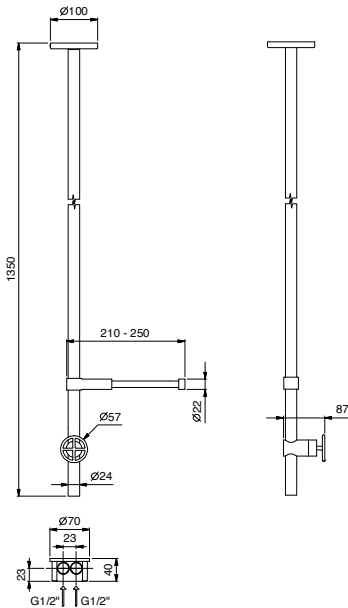

FONTANE BIANCHE

SALVATORI

+

FANTINI
RUBINETTI

DAL 1946

ART. P404B+P404A - Miscelatore lavabo da soffitto / Ceiling-mount washbasin mixer / Mitigeur lavabo à plafond

N°	Codice / Code	Descrizione / Description / Désignation
1	47 __ P048	Maniglia completa Complete handle Manette complète
1A	90 00 9540	Grano M4x8 Locking screw M4x8 Vis de blocage M4x8
2	90 __ Q618	Cappuccio sotto maniglia Cup under handle Rosace sous manette
3	90 00 Q619	Ghiera bloccaggio per cartuccia Locking ring for cartridge Écrou de serrage pour cartouche
4	90 00 P070	Cartuccia progressiva Ø 25 mm Ø 25 mm progressive cartridge Cartouche progressive Ø 25 mm
5	90 __ Q623	Attacco a parete completo Complete wall fixing kit Fixation murale complète
6	90 __ Q624	Kit di fissaggio Fixing kit Kit de fixation
7	90 00 Q793	Aeratore M21,5x1 con chiave di smontaggio M21,5x1 aerator with disassembling key Aérateur M21,5x1 avec clé pour demontage

-- Questo codice alfanumerico indica la finitura o il materiale
This alphanumeric code indicates the finish or raw material
Ce code alphanumerique indique la finition ou le matériel