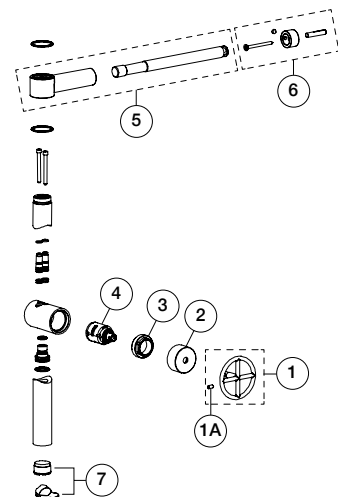

FONTANE BIANCHE

SALVATORI

+

FANTINI
RUBINETTI

DAL 1946

ART. P404B+P404A - Miscelatore lavabo da soffitto / Ceiling-mount washbasin mixer / Mitigeur lavabo à plafond

N°	Codice / Code	Descrizione / Description / Désignation
1	47 __ P048	Maniglia completa Complete handle Manette complète
1A	90 00 9540	Grano M4x8 Locking screw M4x8 Vis de blocage M4x8
2	90 __ Q618	Cappuccio sotto maniglia Cup under handle Rosace sous manette
3	90 00 Q619	Ghiera bloccaggio per cartuccia Locking ring for cartridge Écrou de serrage pour cartouche
4	90 00 P070	Cartuccia progressiva Ø 25 mm Ø 25 mm progressive cartridge Cartouche progressive Ø 25 mm
5	90 __ Q623	Attacco a parete completo Complete wall fixing kit Fixation murale complète
6	90 __ Q624	Kit di fissaggio Fixing kit Kit de fixation
7	90 00 Q793	Aeratore M21,5x1 con chiave di smontaggio M21,5x1 aerator with disassembling key Aérateur M21,5x1 avec clé pour demontage

-- Questo codice alfanumerico indica la finitura o il materiale
This alphanumeric code indicates the finish or raw material
Ce code alphanumerique indique la finition ou le matériel