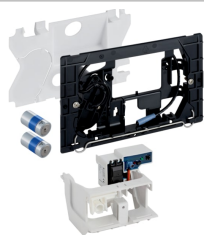

Система электронного управления смывом унитаза Geberit, питание от батарей, двойной смыв, для беспроводной смывной кнопки

Образец

Цели применения

- Для ручного дистанционного смыва из бачков скрытого монтажа Geberit Sigma 12 см с помощью беспроводной смывной кнопки Geberit
- Для задействования двойного смыва
- Для капитальных и гипсокартонных стен
- Подходит для лиц с ограниченными возможностями
- Для смывных бачков скрытого монтажа Geberit Sigma 12 см
- Не подходит для использования с отверстием Geberit для чистящих кубиков

Характеристики

- Задействование смыва посредством беспроводной смывной кнопки Geberit, беспроводное
- С возможностью задействования двойного смыва с помощью беспроводной смывной кнопки
- С возможностью задействования одинарного смыва с помощью смывной клавиши
- Возможность монтажа защитных крышек и клавиш смыв/стоп
- Может комбинироваться со смывными клавишами Geberit для одинарного смыва и смыва смыв/стоп, либо защитной крышкой Geberit

Объем поставки

- Монтажная рама с отсеком для батарей, предустановленная
- Защитная пластина
- Кронштейн с сервомотором и подъемным механизмом, предустановленный

Заказать дополнительно

- Смывная клавиша

- С питанием от батареи
- Батарейки в закрытом отсеке в смывном бачке
- С электрическим разъемом с защитой от нарушения полярности
- Предварительно установлена периодическая подача воды
- Регулируемая периодическая подача воды
- Совместимо с пультом для настройки Geberit
- Функции регулируются и запрашиваются при помощи пульта для настройки Geberit
- Подъемный механизм с низким уровнем шума
- Электрический подъемный механизм с самонастройкой

- Управляющая электроника с радиоприёмником
- 2 щелочно-марганцевых батарейки LR20, каждая по 1,5 В
- Толкатель привода смыва
- Крепеж

- Беспроводная смывная кнопка

Арт. №	Материал
115.898.00.1	-

Принадлежности