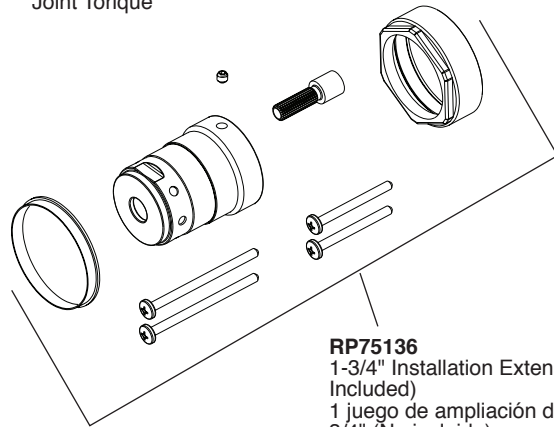

RP61266 ▲
 Shower Flange
 Pestaña de la Rogadora
 Collettere

RP196 ▲
 Trim Screws
 Atornillos de Franja
 Vis de Finition
RP12630 ▲
 For Longer Screws
 Para Tornillos Más
 Grandes
 Pour Vis Plus Longues

RP61270 ▲
 Escutcheon
 Chapetón
 Rosace

RP23336
 O-Ring
 Anillo "O"
 Joint Torique

RP47201
 Cartridge Assembly
 Cartucho
 Cartouche

RP50879 ▲
 Trim Sleeve
 Manga de Franja
 Manchon de Finition

RP75136
 1-3/4" Installation Extension Kit (Not Included)
 1 juego de ampliación de instalación 3/4" (No incluido)
 1 kit d'extension de l'installation 3/4" (Non inclus)

RP50465
 Set Screw & Wrench
 Tornillo de Ajuste y Llave
 Vis de calage et Clé

RP61275 ▲
 Handle Assembly
 Ensemble de la Manija
 Poignée

RP61276 ▲
 Temperature Knob, Cover & Screw
 Perilla de la Temperatura Cubierta y Tornillo
 Poignée de Réglage de Température et Vis

RP54863 ▲
 Tub Spout/Non Diverter
 Tubo de Salida para Bañera/Sin Desviador
 Bec/Sans Dérivation

RP61269 ▲
 Tub Spout/Pull-Up Diverter
 Tubo de Salida para Bañera/Botón
 Desviador de Alzar Bec/avec dérivation à tirette