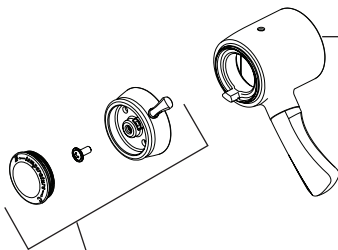

RP61270 ▲
 Escutcheon
 Chapetón
 Rosace

RP23336
 O-Ring
 Anillo "O"
 Joint Torique

RP47201
 Cartridge Assembly
 Cartucho
 Cartouche

RP50879 ▲
 Trim Sleeve
 Manga de Franja
 Manchon de Finition

RP75136
 1-3/4" Installation Extension Kit (Not Included)
 1 juego de ampliación de instalación 3/4" (No incluido)
 1 kit d'extension de l'installation 3/4" (Non inclus)

RP50465
 Set Screw & Wrench
 Tornillo de Ajuste y Llave
 Vis de calage et Clé

RP61275 ▲
 Handle Assembly
 Ensemble de la Manija
 Poignée

RP61276 ▲
 Temperature Knob, Cover & Screw
 Perilla de la Temperatura Cubierta y Tornillo
 Poignée de Réglage de Température et Vis

RP54863 ▲
 Tub Spout/Non Diverter
 Tubo de Salida para Bañera/Sin Desviador
 Bec/Sans Dérivation

RP61269 ▲
 Tub Spout/Pull-Up Diverter
 Tubo de Salida para Bañera/Botón
 Desviador de Alzar Bec/avec dérivation à tirette