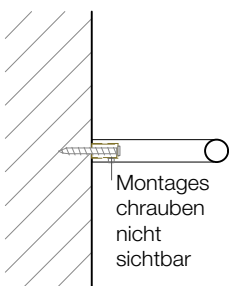

MK HTE80

Handtuchstange
Towel rail

M 1 : 4

1,2 . 80 . 7,2 cm

Chrom . Kupfer .
Edelstahl matt . Weiß
matt . Schwarz matt
*Chrome . Copper .
Stainless steel matt .
White matt . Black matt*

Rückansicht
Back view

Montageschrauben
nicht sichtbar

Seitenansicht
Side view

Draufsicht
Top view