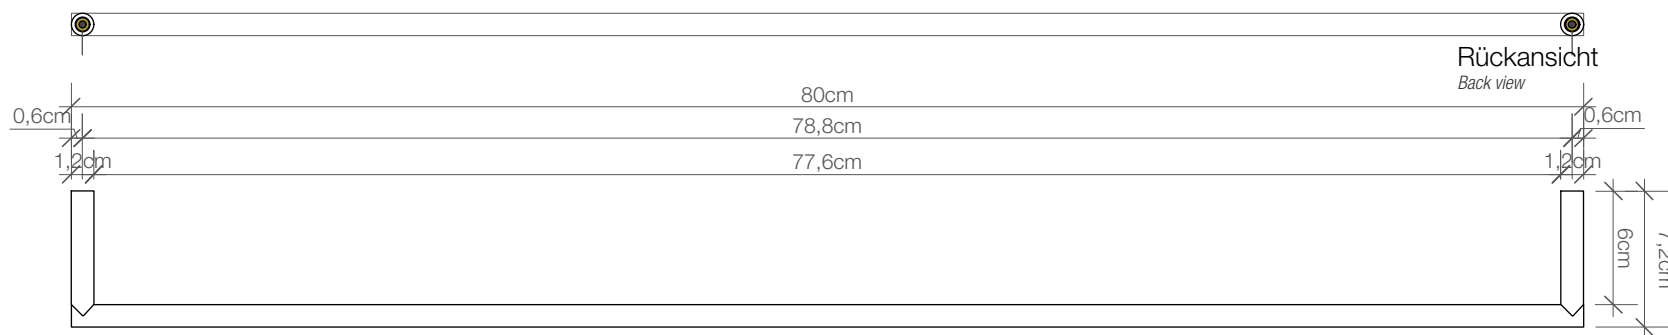

MK HTE80

Handtuchstange
Towel rail

M 1 : 4

1,2 . 80 . 7,2 cm

Chrom . Kupfer .
Edelstahl matt . Weiß
matt . Schwarz matt
*Chrome . Copper .
Stainless steel matt .
White matt . Black matt*

Rückansicht
Back view

Montageschrauben
nicht sichtbar

Seitenansicht
Side view

Draufsicht
Top view