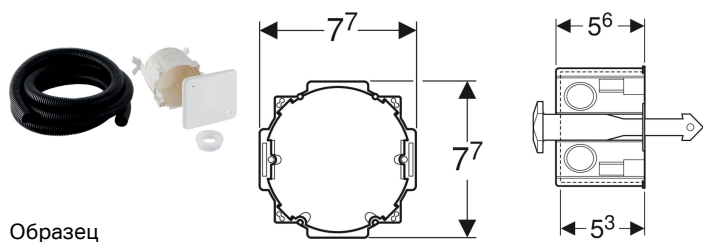

Монтажный комплект с коробкой скрытого монтажа, для модуля Geberit DuoFresh

Образец

Объем поставки

- Крышка для коробки скрытого монтажа
- Коробка скрытого монтажа для просверливаемого отверстия \varnothing 76 мм
- Трубка подвода 1,7 м
- Заглушки
- Защитный зажим