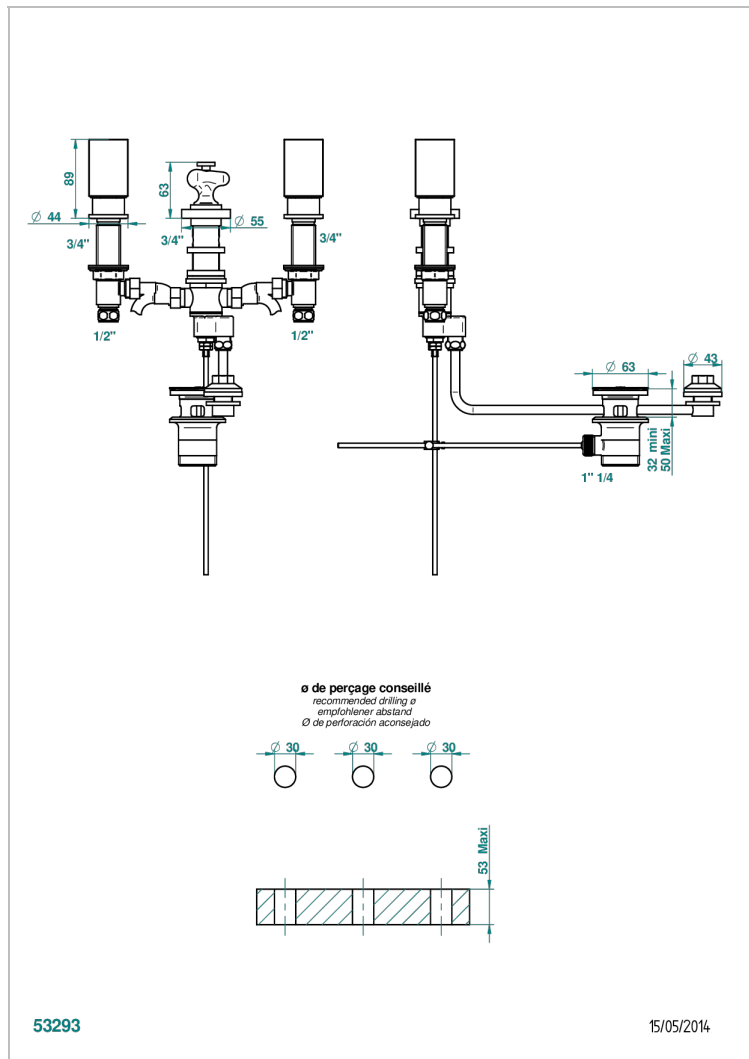

BEYOND CRYSTAL С ХРУСТАЛЕМ ЦВЕТА "ШАМПАНЬ"

U6J-207

THG[®]
PARIS

Смеситель для биде на три отверстия с направленным вверх распылителем и донным клапаном

ХАРАКТЕРИСТИКИ

- Beyond crystal с хрусталём цвета "Шампань"
- Смеситель для биде на три отверстия с направленным вверх распылителем и донным клапаном