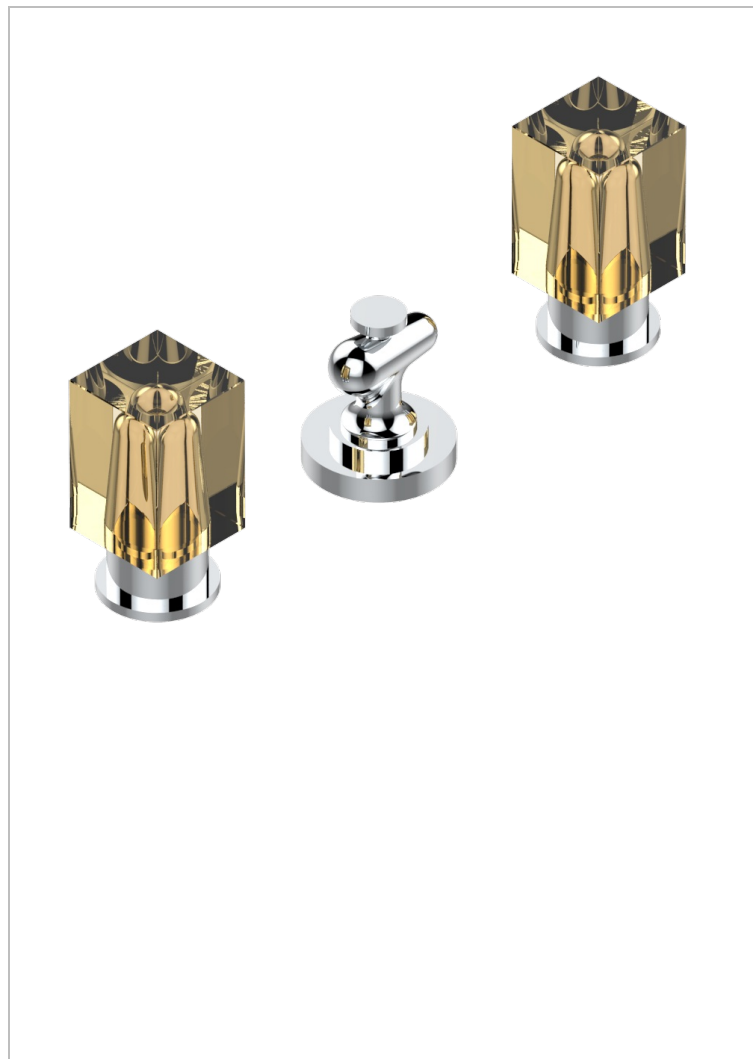

BEYOND CRYSTAL С ХРУСТАЛЕМ ЦВЕТА "ШАМПАНЬ"

U6J-207

THG[®]
PARIS

Смеситель для биде на три отверстия с направленным вверх распылителем и донным клапаном

ХАРАКТЕРИСТИКИ

- Beyond crystal с хрусталём цвета "Шампань"
- Смеситель для биде на три отверстия с направленным вверх распылителем и донным клапаном

ДОСТУПНЫЕ ВАРИАНТЫ ПОКРЫТИЙ

Blush PVD - H62
Graphite PVD - H64
Matt Umber PVD - H67
Matt blush PVD - H60
Matt graphite PVD - H65
Umber PVD - H66

Аранья (чёрный никель) - D24
Золото - F01
Матовое золото - F07
Матовое светлое золото - F31
Матовый хром - C02
Покрытие PVD бронза - F33

Покрытие PVD никель - H55
Розовое золото - F27
Сатинированное золото - F03
Сатинированный хром - C03
Светлое золото - F30
Серебро с родием - F18

Состаренный никель - H28
Хром - A02
Хром/золото - G02