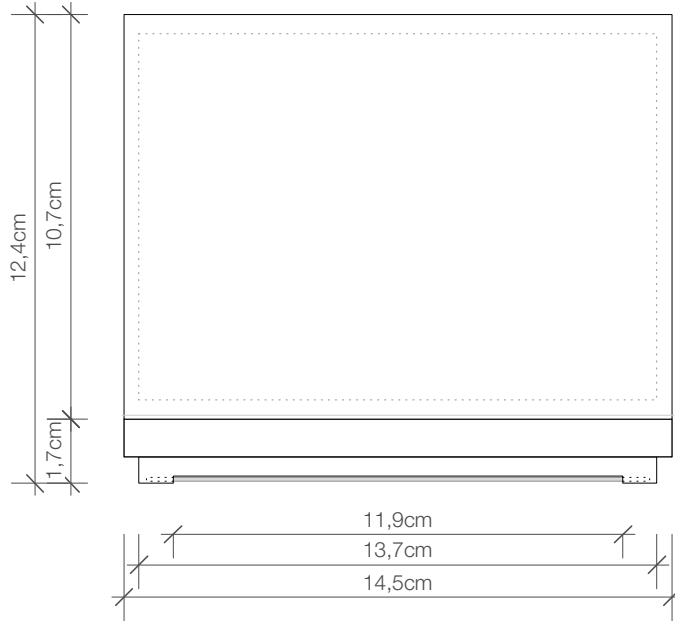

DECOR WALTHER

FB 2

Feuchttuchbox
wandmontiert
*Box for wet wipes
wall mounted*

M 1 : 2

8 . 14,5 . 12 cm

Chrom . Nickel
satiert . Gold
*Chrome . Nickel satin
. Gold*

Alle Angaben ohne Gewähr.
Maß und Modelländerungen
vorbehalten.
*All information without
engagement. Measurement
and changes conditionally.*

Seitenansicht
Side view

Draufsicht
Top view

Rückansicht
Back view

Montageplatte
Mounting plate