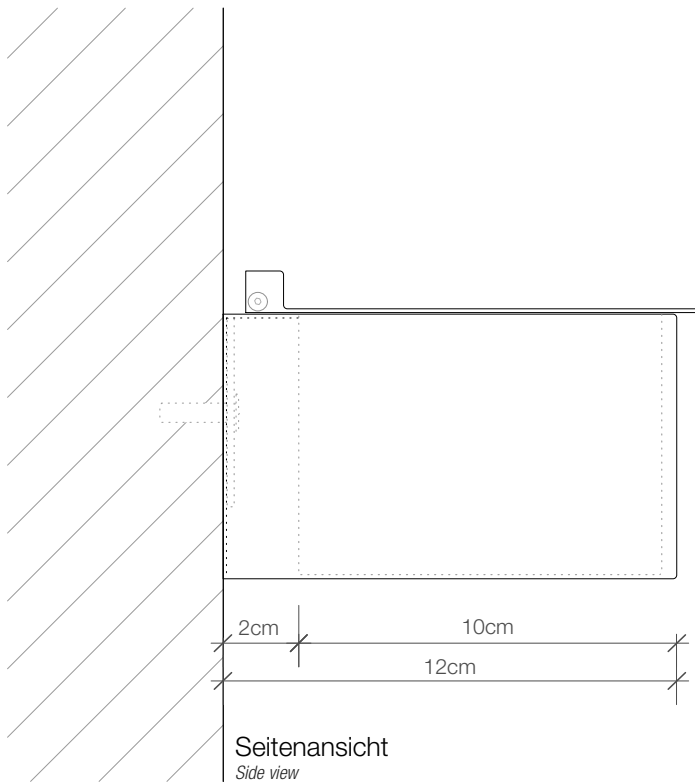

DECOR WALTHER

FB 2

Feuchttuchbox
wandmontiert
*Box for wet wipes
wall mounted*

M 1 : 2

8 . 14,5 . 12 cm

Chrom . Nickel
satiert . Gold
*Chrome . Nickel satin
. Gold*

Alle Angaben ohne Gewähr.
Maß und Modelländerungen
vorbehalten.
*All information without
engagement. Measurement
and changes conditionally.*

Seitenansicht
Side view

Draufsicht
Top view

Rückansicht
Back view

Montageplatte
Mounting plate