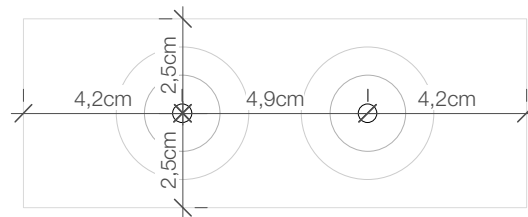

DECOR WALTHER

FB 2

Feuchttuchbox
wandmontiert
*Box for wet wipes
wall mounted*

M 1 : 2

8 . 14,5 . 12 cm

Chrom . Nickel
satiert . Gold
*Chrome . Nickel satin
. Gold*

Alle Angaben ohne Gewähr.
Maß und Modelländerungen
vorbehalten.
*All information without
engagement. Measurement
and changes conditionally.*

Seitenansicht
Side view

Draufsicht
Top view

Rückansicht
Back view

Montageplatte
Mounting plate