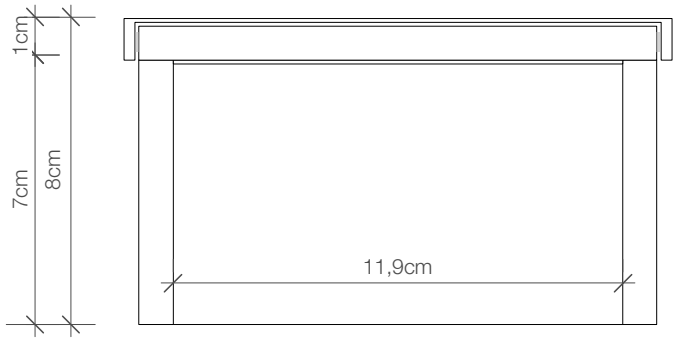

DECOR WALTHER

FB 2

Feuchttuchbox
wandmontiert
*Box for wet wipes
wall mounted*

M 1 : 2

8 . 14,5 . 12 cm

Chrom . Nickel
satiert . Gold
*Chrome . Nickel satin
. Gold*

Alle Angaben ohne Gewähr.
Maß und Modelländerungen
vorbehalten.
*All information without
engagement. Measurement
and changes conditionally.*

Seitenansicht
Side view

Draufsicht
Top view

Rückansicht
Back view

Montageplatte
Mounting plate