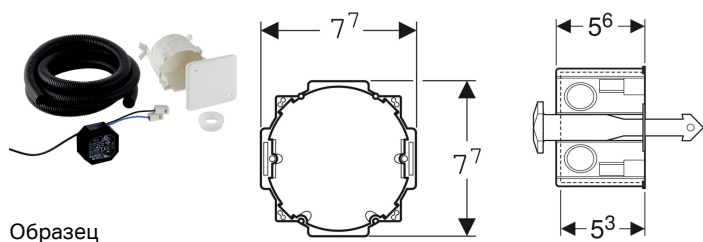

**Монтажный комплект Geberit для систем электронного управления смывом унитаза**

Образец

**Цели применения**

- Для капитальных и гипсокартонных стен
- Для скрытого монтажа
- Для подготовки электросетевого подключения систем управления смывом унитазов Geberit Sigma10 и Sigma80
- Для соединения кабелей между коробкой скрытого монтажа и смывным бачком скрытого монтажа

**Характеристики**

- Трансформация сетевого напряжения на пониженное 4,1 В постоянного тока

**Объем поставки**

- Крышка для коробки скрытого монтажа
- Коробка скрытого монтажа для просверливаемого отверстия  $\varnothing$  76 мм
- Ввод трубы
- Сетевой блок
- Трубка подвода 1,7 м

**Технические характеристики**

Степень защиты	IP20
Номинальное напряжение	85-240 В перем. тока
Частота тока	50-60 Гц
Выходное напряжение	4.1 В пост. тока
Потребляемая мощность	5 Вт

**Арт. №**

115.861.00.1