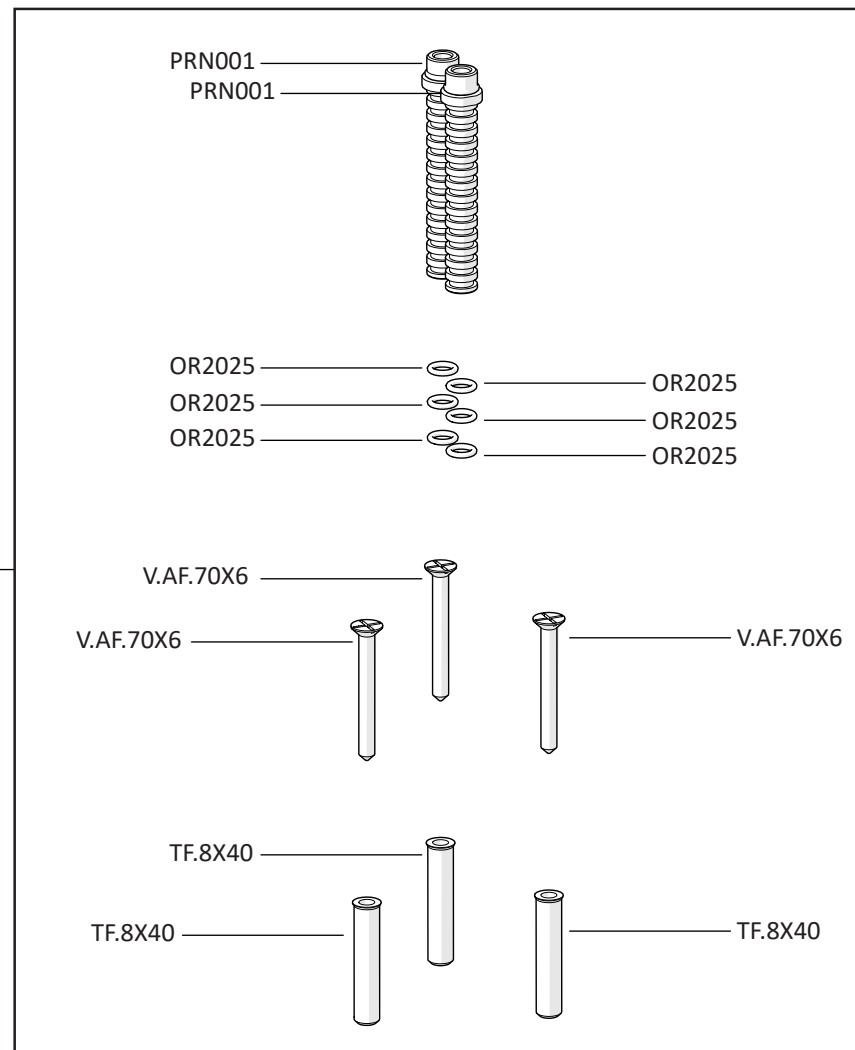

KIT003

rev. 05-12-2018

ONE 070

Ver. 01

Miscelatore a colonna per vasca completo di doccino
Column mixer for bathtub with shower hand

Acciaio inox AISI 316L - Stainless steel AISI 316L

RICAMBI - SPARE PARTS

- CAR001 Cartuccia Ø25 mm
  Cartridge Ø25 mm (Ø 0,98")
- CAR002 Cartuccia Ø35 mm
  Cartridge Ø35 mm (Ø 1,37")
- KIT003 Kit fissaggio
  Fastening kit
- AR008 Filtro aeratore
  Aerator filter

- RID5P Riduttore di portata 5l/min
  Flow reducer 1,32 gal/min