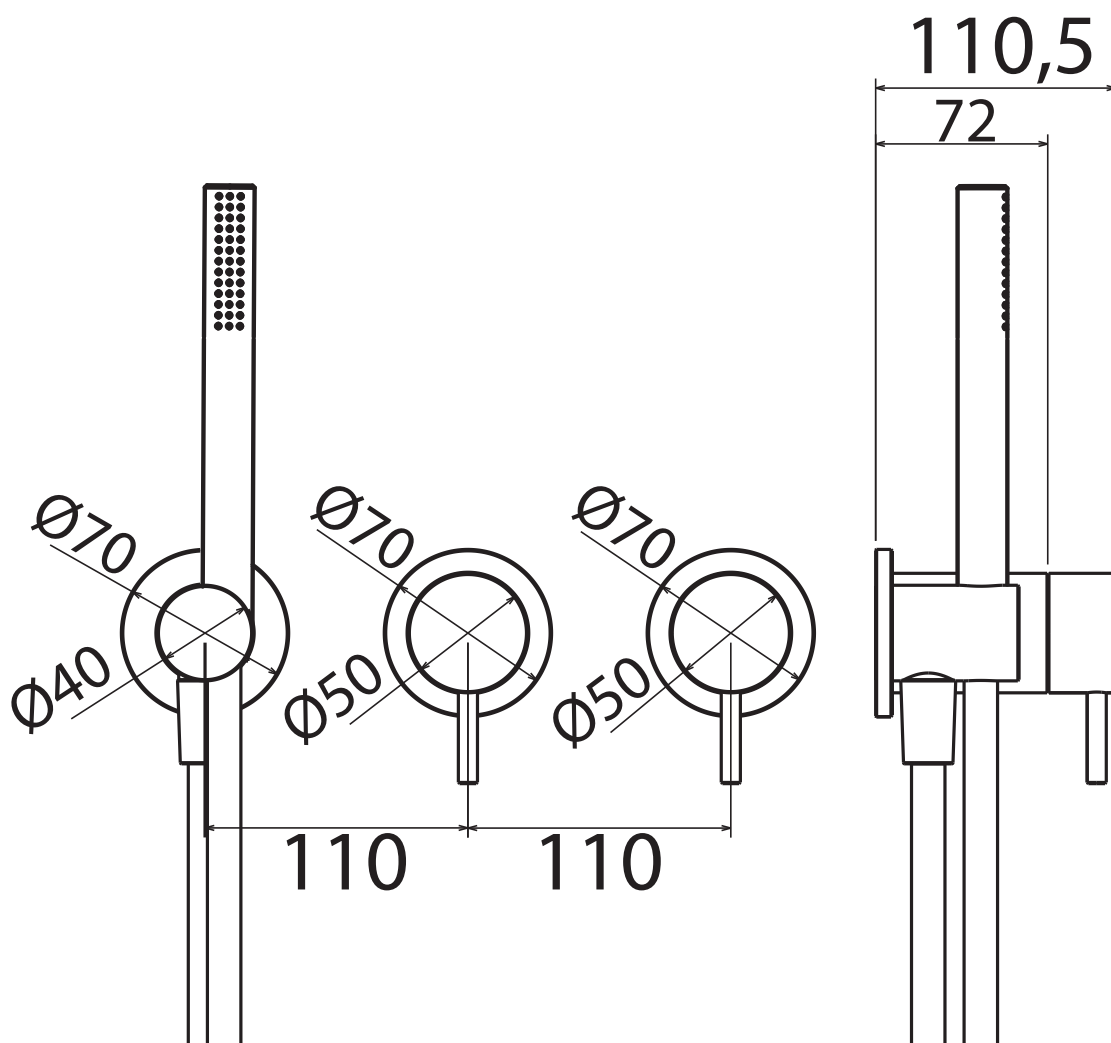

ONE

ONE 225

Bathtub / shower tap set with shower hand
Gruppo vasca / doccia con doccino
Grupo para bañera / ducha con ducha manual
Groupe baignoire / douche avec douchette
Armaturenset für Badwanne / Dusche mit Handbrause

** included DOC001, FEX001G