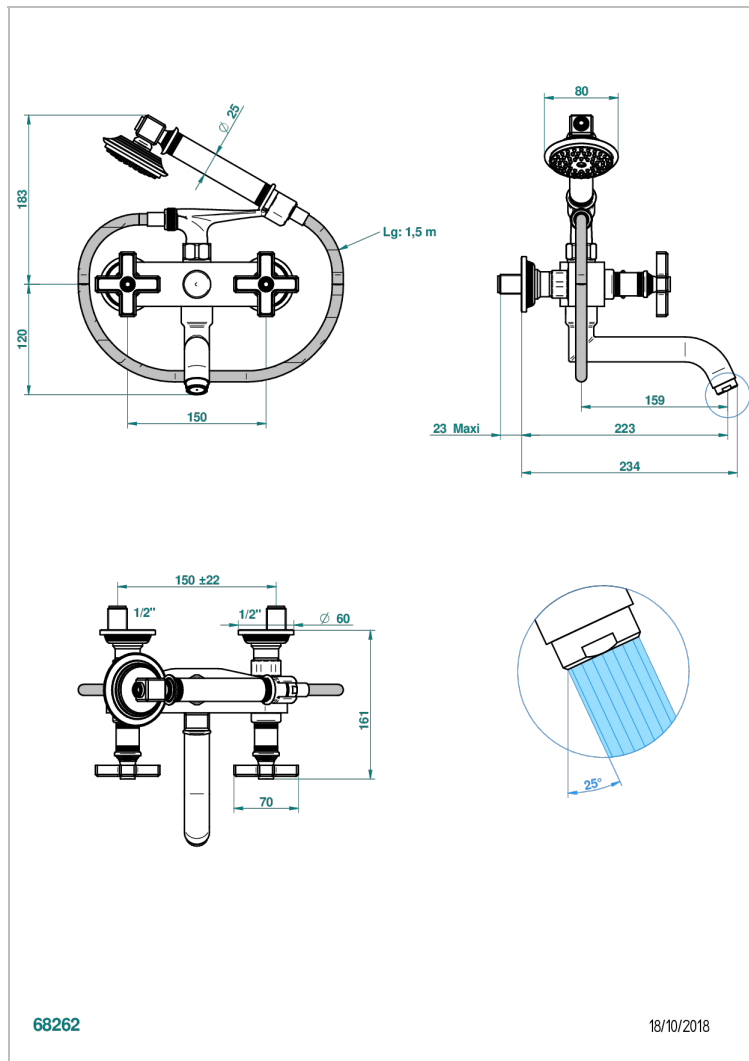

WEST COAST С РУЧКАМИ-КРЕСТИКАМИ С БЕЛЫМ ОНИКСОМ

THG[®]
PARIS

U9G-13B

Смеситель для ванны настенный на 2 отверстия с ручным душем и шлангом - 150 мм между центрами

ХАРАКТЕРИСТИКИ

- West coast с ручками-крестиками с белым ониксом
- Смеситель для ванны настенный на 2 отверстия с ручным душем и шлангом - 150 мм между центрами