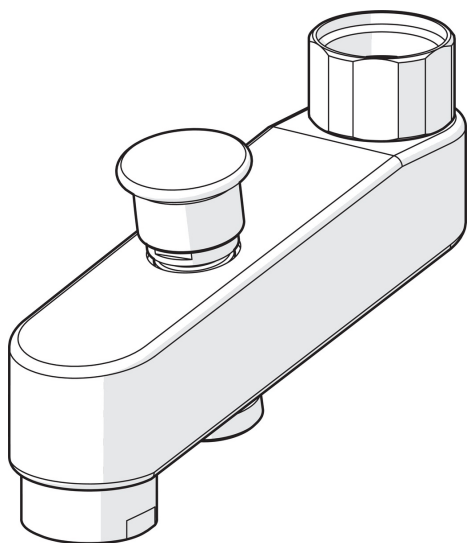

EAN: 6414150011467  
[static.oras.com/221200](http://static.oras.com/221200)

Излив с переключателем  
гаечное крепление

- Shower
- Accessories
- Хром
- Съёмный излив, Литая конструкция
- Каскадный
- Вытяжной дивертер, встроен в излив, автовозвратный дивертер
- Внутренняя резьба

#### Технические характеристики

Установочные размеры	<b>G3/4</b>
Длина/расстояние	<b>105 mm</b>
Материал	<b>Латунь</b>

SP0048

	Название	Код
01	Переключатель	209695
02	Аэратор, M28x1	232213