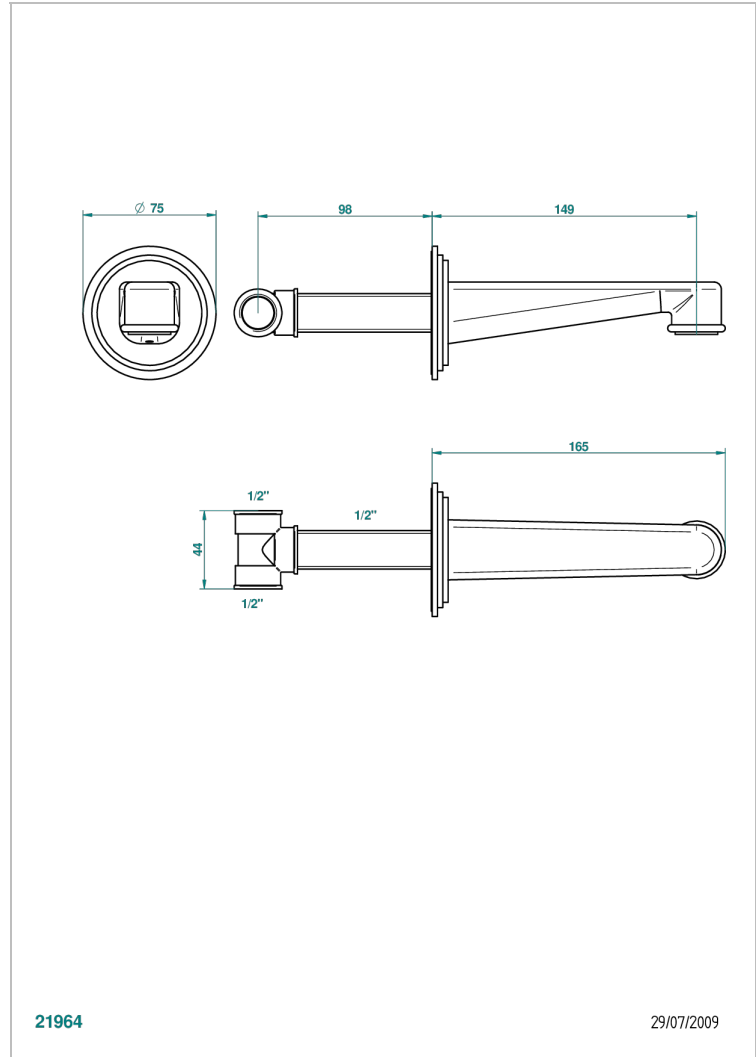

FROUFROU С РУКОЯТКАМИ

G2P-22

Излив для раковины, встраиваемый в стену - стандартный

THG[®]
PARIS

ХАРАКТЕРИСТИКИ

- Froufrou с ручьятками
- Излив для раковины, встраиваемый в стену - стандартный

ТЕХНИЧЕСКИЕ ХАРАКТЕРИСТИКИ

- Recommandé : 3 bars (max. 5 bars) - Advised : 43,5 psi (max. 72 psi)
- 15 l/min à 3 bars (4 gpm at 43.5 psi)

ДОСТУПНЫЕ ВАРИАНТЫ ПОКРЫТИЙ

Blush PVD - H62
Graphite PVD - H64
Matt Umber PVD - H67
Matt blush PVD - H60
Matt graphite PVD - H65
Umber PVD - H66