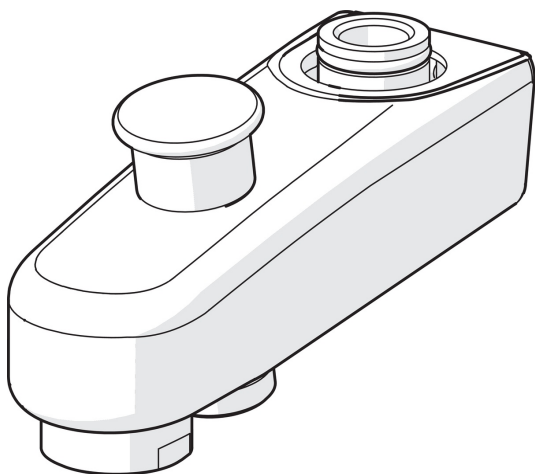

Излив с переключателем

- Shower
- Accessories
- Хром

- Съёмный излив, Литая конструкция
- Каскадный
- Вытяжной дивертер, встроен в излив, автовозвратный дивертер

#### Технические характеристики

Длина/расстояние

85 mm

Материал

Латунь

SP0015

	Название	Код
01	Переключатель	209695
02	О-кольцо, 16.3x2.4	219503/10
03	Крепежный винт (10шт), М6x25	229521/10
04	Аэратор, М28x1	232213