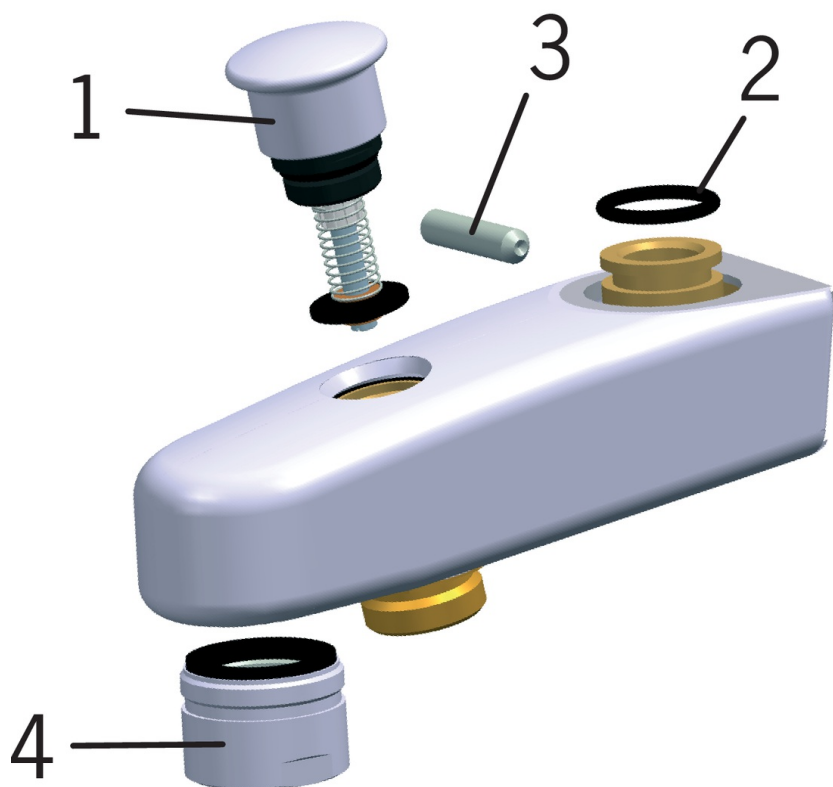

Излив с переключателем

- Shower
- Accessories
- Хром

- Съёмный излив, Литая конструкция
- Каскадный
- Вытяжной дивертер, встроен в излив, автовозвратный дивертер

#### Технические характеристики

Длина/расстояние

85 mm

Материал

Латунь

SP0015

	Название	Код
01	Переключатель	209695
02	О-кольцо, 16.3x2.4	219503/10
03	Крепежный винт (10шт), М6x25	229521/10
04	Аэратор, М28x1	232213