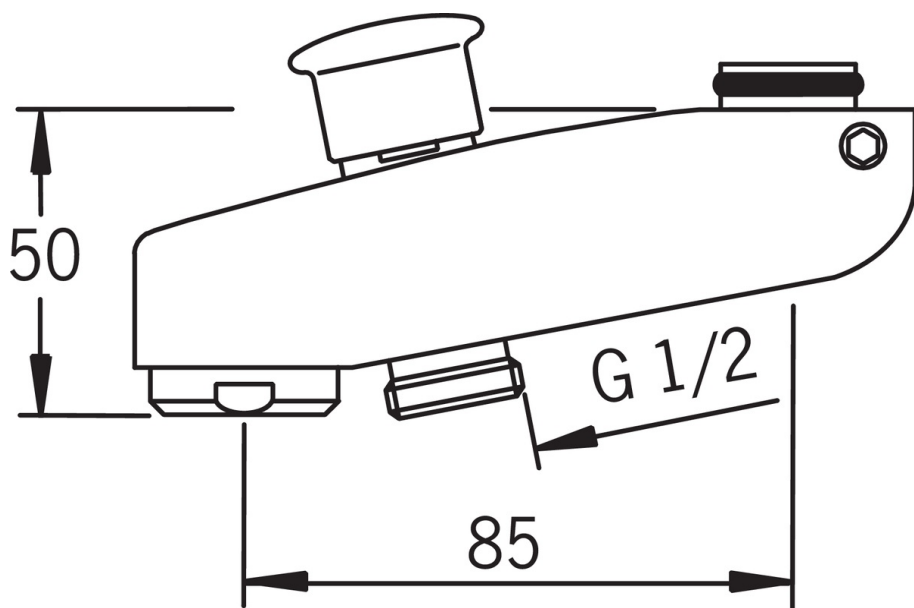

#### Технические характеристики

Длина/расстояние

85 mm

Материал

Латунь

SP0015

	Название	Код
01	Переключатель	209695
02	О-кольцо, 16.3x2.4	219503/10
03	Крепежный винт (10шт), М6x25	229521/10
04	Аэратор, М28x1	232213