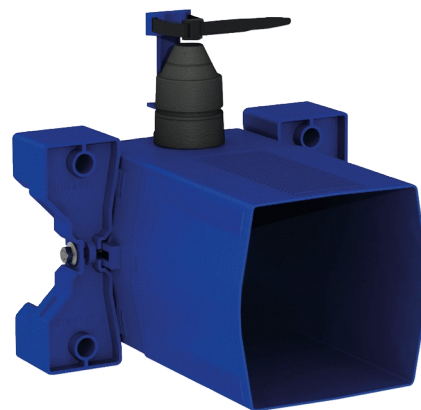

## Встраиваемый герметичный блок TEMPOFLUX 3 WC

Арт. 763BOX

Для порционного крана для унитаза - набор 1/2

### ОПИСАНИЕ

**Встраиваемый герметичный блок TEMPOFLUX 3 WC - Арт. 763BOX**

Встраиваемый герметичный блок, набор 1/2 :

Для безбачковой системы смыва воды с прямым подключением к трубе.

Совместим с порционными кранами для унитаза.

Воротник с герметичной прокладкой.

Гидравлическое соединение с внешней стороны и техническим доступом спереди.

Модулируемая установка (рейки, несущая стена, панель).

Подходит для облицовок толщиной 10 - 120 мм (при соблюдении глубины встраивания минимум 93 мм).

Адаптируемые стандартные трубы подвода воды или "труба в трубе".

Запорный и регулирующий расход вентиль, фильтр и обратный клапан

встроены и доступны с наружной стороны.

Сохранение гидрозатвора с внешней стороны блока.