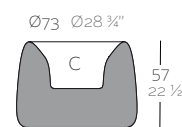

## Dimensions Dimensiones

XX XX" : cm in

Round Ø13 1/2"  
 Redonda Ø35 cm

Round Ø16 1/2"  
 Redonda Ø42 cm

Round Ø20"  
 Redonda Ø51 cm

Round Ø24"  
 Redonda Ø61 cm

Round Ø28 3/4"  
 Redonda Ø73 cm

	L Gal	C (d x h) cm in	Selfwatering Autoriego	Basic	Lacquered Lacado	White Light Luz	RGB Led	DMX RGB Led	Battery Bateria
Redonda Ø34 x 27 cm Round Ø13 1/2" x 10 3/4"	4 1	Ø15 x 15 Ø6 "x 6"	42309R <sup>b</sup>	42309A <sup>b</sup>	42309RF <sup>b</sup>	42309W <sup>bi</sup>	42309L <sup>bi</sup>	42309D	42309Y
Redonda Ø42 x 33 cm Round Ø16 1/2" x 13"	7 1 3/4	Ø18 x 20 Ø7" x 7 3/4"	42310 <sup>ab</sup>	42310A <sup>ab</sup>	42310RF <sup>ab</sup>	42310W <sup>abi</sup>	42310L <sup>abi</sup>	42310D	42310Y
Redonda Ø51 x 40 cm Round Ø20" x 15 3/4"	12 3 1/4	Ø22 x 24 Ø8 3/4" x 9 1/2"	42311R <sup>ab</sup>	42311A <sup>ab</sup>	42311RF <sup>ab</sup>	42311W <sup>abi</sup>	42311L <sup>abi</sup>	42311D	42311Y
Redonda Ø61 x 48 cm Round Ø24" x 19"	21 5 1/2	Ø22 x 33 Ø8 3/4" x 13"	42312R <sup>ab</sup>	42312A <sup>ab</sup>	42312RF <sup>ab</sup>	42312W <sup>abi</sup>	42312L <sup>abi</sup>	42312D	42312Y
Redonda Ø73 x 57 cm Round Ø28 3/4" x 22 1/2"	36 9 1/2	Ø28 x 35 Ø11" x 13 3/4"	42313R <sup>ab</sup>	42313A <sup>ab</sup>	42313RF <sup>ab</sup>	422313W <sup>abi</sup>	42313L <sup>abi</sup>	42313D	42313Y