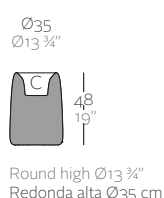

## Dimensions Dimensiones

XX XX" : cm in

	L Gal	C (d x h) cm in	Selfwatering Autoriego	Basic	Lacquered Lacado	White Light Luz	RGB Led	DMX RGB Led	Battery Bateria
Redonda alta Ø35 x 48 cm Round high Ø13 ¾" x 19"	4 1	Ø15 x 15 Ø6" x 6"	42314R <sup>b</sup>	42314A <sup>b</sup>	42314RF <sup>b</sup>	42314W <sup>bi</sup>	42314L <sup>abi</sup>	42314D	42314Y
Redonda alta Ø42 x 57 cm Round high Ø16 ½" x 22 ½"	7 1 ¾	Ø18 x 20 Ø7" x 7 ½"	42315R <sup>ab</sup>	42315A <sup>ab</sup>	42315RF <sup>ab</sup>	42315W <sup>abi</sup>	42315L <sup>abi</sup>	42315D	42315Y
Redonda alta Ø51 x 69 cm Round high Ø20" x 27 ¼"	12 3 ¼	Ø22 x 24 Ø8 ¾" x 9 ½"	42316R <sup>ab</sup>	42316A <sup>ab</sup>	42316RF <sup>ab</sup>	42316W <sup>abi</sup>	42316L <sup>abi</sup>	42316D	42316Y