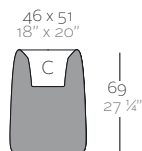

### Dimensions Dimensiones

XX XX' : cm in

Square High 12 1/4" x 13 3/4"  
 Cuadrada Alta 31 x 35 cm

Square High 15" x 16 1/2"  
 Cuadrada Alta 38 x 42 cm

Square High 18" x 20"  
 Cuadrada Alta 46 x 51 cm

	L Gal	C (d x h) cm in	Selfwatering Autoriego	Basic	Lacquered Lacado	White Light Luz	RGB Led	DMX RGB Led	Battery Bateria
Cuadrada alta 31 x 34 x 47 cm Square high 12 1/4" x 13 1/2" x 18 1/2"	4 1	15 x 15 x 15 6" x 6" x 6"	42306R <sup>b</sup>	42306A <sup>b</sup>	42306RF <sup>b</sup>	42306W <sup>bi</sup>	42306L <sup>bi</sup>	42306D	42306Y
Cuadrada alta 38 x 42 x 57 cm Square high 15" x 16 1/2" x 22 1/2"	7 1 3/4	18 x 18 x 20 7" x 7" x 7 3/4"	42307R <sup>ab</sup>	42307A <sup>ab</sup>	42307RF <sup>ab</sup>	42307W <sup>abi</sup>	42307L <sup>abi</sup>	42307D	42307Y
Cuadrada alta 46 x 51 x 69 cm Square high 18" x 20" x 27 1/4"	12 3 1/4	22 x 22 x 24 8 3/4" x 8 3/4" x 9 1/2"	42308R <sup>ab</sup>	42308A <sup>ab</sup>	42308RF <sup>ab</sup>	42308W <sup>abi</sup>	42308L <sup>abi</sup>	42308D	42308Y