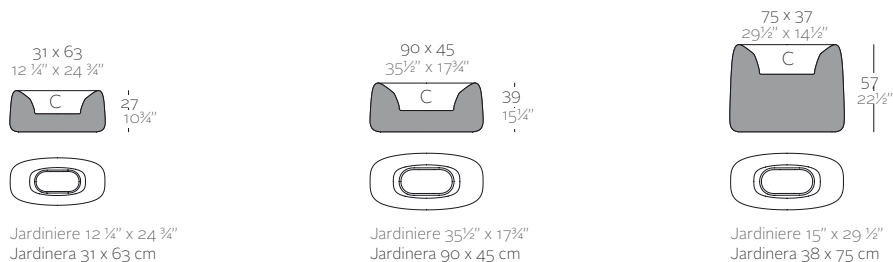

## Dimensions Dimensiones

XX XX" : cm in

	L Gal	C (d x h) cm in	Selfwatering Autoriego	Basic	Lacured Lacado	White Light Luz	RGB Led	DMX RGB Led	Battery Bateria
Jardinera 31 x 63 x 27 cm Jardiniera 12 1/4" x 24 3/4" x 10 3/4"	8 2	19 x 37 x 10 7 1/2" x 14 1/2" x 4"	42317R <sup>ab</sup>	42317A <sup>ab</sup>	42317RF <sup>ab</sup>	42317W <sup>abi</sup>	42317L <sup>abi</sup>	42317D	42317Y
Jardinera 90 x 45 x 39 cm Jardiniera 35 1/2" x 17 3/4" x 15 1/4"	16 4 1/4	27 x 53 x 20 10 1/2" x 20 3/4" x 7 3/4"	42318R <sup>ab</sup>	42318A <sup>ab</sup>	42318RF <sup>ab</sup>	42318W <sup>abi</sup>	42318L <sup>abi</sup>	42318D	42318Y
Jardinera 75 x 37 x 57 cm Jardiniera 29 1/2" x 14 1/2" x 22 1/2"	16 4 1/4	23 x 45 x 14 9" x 17 3/4" x 5 1/2"	42319R <sup>ab</sup>	42319A <sup>ab</sup>	42319RF <sup>ab</sup>	42319W <sup>abi</sup>	42319L <sup>abi</sup>	42319D	42319Y