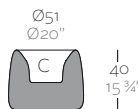

## Dimensions Dimensiones

XX XX" : cm in

Round Ø13 1/2"  
 Redonda Ø35 cm

Round Ø16 1/2"  
 Redonda Ø42 cm

Round Ø20"  
 Redonda Ø51 cm

Round Ø24"  
 Redonda Ø61 cm

Round Ø28 3/4"  
 Redonda Ø73 cm

	L Gal	C (d x h) cm in	Selfwatering Autoriego	Basic	Lacquered Lacado	White Light Luz	RGB Led	DMX RGB Led	Battery Bateria
Redonda Ø34 x 27 cm Round Ø13 1/2" x 10 3/4"	4 1	Ø15 x 15 Ø6 "x 6"	42309R <sup>b</sup>	42309A <sup>b</sup>	42309RF <sup>b</sup>	42309W <sup>bi</sup>	42309L <sup>bi</sup>	42309D	42309Y
Redonda Ø42 x 33 cm Round Ø16 1/2" x 13"	7 1 3/4	Ø18 x 20 Ø7" x 7 3/4"	42310 <sup>ab</sup>	42310A <sup>ab</sup>	42310RF <sup>ab</sup>	42310W <sup>abi</sup>	42310L <sup>abi</sup>	42310D	42310Y
Redonda Ø51 x 40 cm Round Ø20" x 15 3/4"	12 3 1/4	Ø22 x 24 Ø8 3/4" x 9 1/2"	42311R <sup>ab</sup>	42311A <sup>ab</sup>	42311RF <sup>ab</sup>	42311W <sup>abi</sup>	42311L <sup>abi</sup>	42311D	42311Y
Redonda Ø61 x 48 cm Round Ø24" x 19"	21 5 1/2	Ø22 x 33 Ø8 3/4" x 13"	42312R <sup>ab</sup>	42312A <sup>ab</sup>	42312RF <sup>ab</sup>	42312W <sup>abi</sup>	42312L <sup>abi</sup>	42312D	42312Y
Redonda Ø73 x 57 cm Round Ø28 3/4" x 22 1/2"	36 9 1/2	Ø28 x 35 Ø11" x 13 3/4"	42313R <sup>ab</sup>	42313A <sup>ab</sup>	42313RF <sup>ab</sup>	422313W <sup>abi</sup>	42313L <sup>abi</sup>	42313D	42313Y