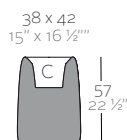

### Dimensions Dimensiones

XX XX' : cm in

Square High 12 1/4" x 13 3/4"  
 Cuadrada Alta 31 x 35 cm

Square High 15" x 16 1/2"  
 Cuadrada Alta 38 x 42 cm

Square High 18" x 20"  
 Cuadrada Alta 46 x 51 cm

	L Gal	C (d x h) cm in	Selfwatering Autoriego	Basic	Lacquered Lacado	White Light Luz	RGB Led	DMX RGB Led	Battery Bateria
Cuadrada alta 31 x 34 x 47 cm Square high 12 1/4" x 13 1/2" x 18 1/2"	4 1	15 x 15 x 15 6" x 6" x 6"	42306R <sup>b</sup>	42306A <sup>b</sup>	42306RF <sup>b</sup>	42306W <sup>bi</sup>	42306L <sup>bi</sup>	42306D	42306Y
Cuadrada alta 38 x 42 x 57 cm Square high 15" x 16 1/2" x 22 1/2"	7 1 3/4	18 x 18 x 20 7" x 7" x 7 3/4"	42307R <sup>ab</sup>	42307A <sup>ab</sup>	42307RF <sup>ab</sup>	42307W <sup>abi</sup>	42307L <sup>abi</sup>	42307D	42307Y
Cuadrada alta 46 x 51 x 69 cm Square high 18" x 20" x 27 1/4"	12 3 1/4	22 x 22 x 24 8 3/4" x 8 3/4" x 9 1/2"	42308R <sup>ab</sup>	42308A <sup>ab</sup>	42308RF <sup>ab</sup>	42308W <sup>abi</sup>	42308L <sup>abi</sup>	42308D	42308Y