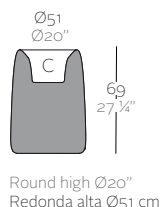

## Dimensions Dimensiones

XX XX" : cm in

	L Gal	C (d x h) cm in	Selfwatering Autoriego	Basic	Lacquered Lacado	White Light Luz	RGB Led	DMX RGB Led	Battery Bateria
Redonda alta Ø35 x 48 cm Round high Ø13 ¾" x 19"	4 1	Ø15 x 15 Ø6" x 6"	42314R <sup>b</sup>	42314A <sup>b</sup>	42314RF <sup>b</sup>	42314W <sup>bi</sup>	42314L <sup>abi</sup>	42314D	42314Y
Redonda alta Ø42 x 57 cm Round high Ø16 ½" x 22 ½"	7 1 ¾	Ø18 x 20 Ø7" x 7 ½"	42315R <sup>ab</sup>	42315A <sup>ab</sup>	42315RF <sup>ab</sup>	42315W <sup>abi</sup>	42315L <sup>abi</sup>	42315D	42315Y
Redonda alta Ø51 x 69 cm Round high Ø20" x 27 ¼"	12 3 ¼	Ø22 x 24 Ø8 ¾" x 9 ½"	42316R <sup>ab</sup>	42316A <sup>ab</sup>	42316RF <sup>ab</sup>	42316W <sup>abi</sup>	42316L <sup>abi</sup>	42316D	42316Y