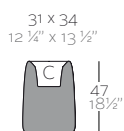

### Dimensions Dimensiones

XX XX' : cm in

Square High 12 1/4" x 13 3/4"  
 Cuadrada Alta 31 x 35 cm

Square High 15" x 16 1/2"  
 Cuadrada Alta 38 x 42 cm

Square High 18" x 20"  
 Cuadrada Alta 46 x 51 cm

	L Gal	C (d x h) cm in	Selfwatering Autoriego	Basic	Lacquered Lacado	White Light Luz	RGB Led	DMX RGB Led	Battery Bateria
Cuadrada alta 31 x 34 x 47 cm Square high 12 1/4" x 13 1/2" x 18 1/2"	4 1	15 x 15 x 15 6" x 6" x 6"	42306R <sup>b</sup>	42306A <sup>b</sup>	42306RF <sup>b</sup>	42306W <sup>bi</sup>	42306L <sup>bi</sup>	42306D	42306Y
Cuadrada alta 38 x 42 x 57 cm Square high 15" x 16 1/2" x 22 1/2"	7 1 3/4	18 x 18 x 20 7" x 7" x 7 3/4"	42307R <sup>ab</sup>	42307A <sup>ab</sup>	42307RF <sup>ab</sup>	42307W <sup>abi</sup>	42307L <sup>abi</sup>	42307D	42307Y
Cuadrada alta 46 x 51 x 69 cm Square high 18" x 20" x 27 1/4"	12 3 1/4	22 x 22 x 24 8 3/4" x 8 3/4" x 9 1/2"	42308R <sup>ab</sup>	42308A <sup>ab</sup>	42308RF <sup>ab</sup>	42308W <sup>abi</sup>	42308L <sup>abi</sup>	42308D	42308Y